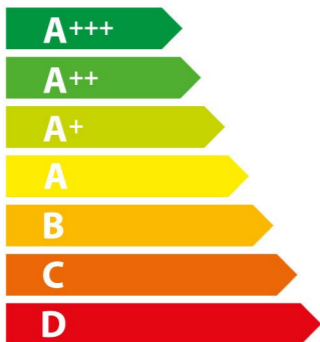

## HB337A0S0

**71** L

**0,97** kWh/cycle\*

**0,81** kWh/cycle\*

\* цикъл · cyklus · portion · zyklus · πρόγραμμα · ciclo · tsükkel · ohjelma · ciklus  
ciklas · cikls · čiklu · cyclus · cykl · ciclu · program · cykel