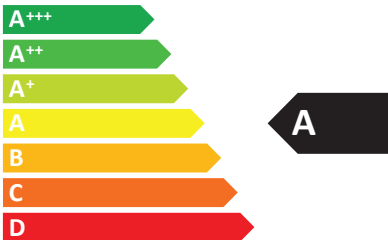

# ENERG

енергия · ενεργεια

ok.

ODL 55650U-TIB

ENERGIA · ЕНЕРГИЯ  
ΕΝΕΡΓΕΙΑ · ENERGIJA  
ENERGY · ENERGIE  
ENERGI

**113**  
Watt

**165**  
kWh/annum

**139**  
cm