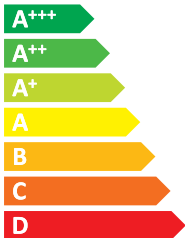

ENERG

енергия · ενεργεια

SONY®

KD-65XF90xx

ENERGIA · ЕНЕРГИЯ
ΕΝΕΡΓΕΙΑ · ENERGIJA
ENERGY · ENERGIE
ENERGI

162
Watt

225
kWh/annum

164
cm