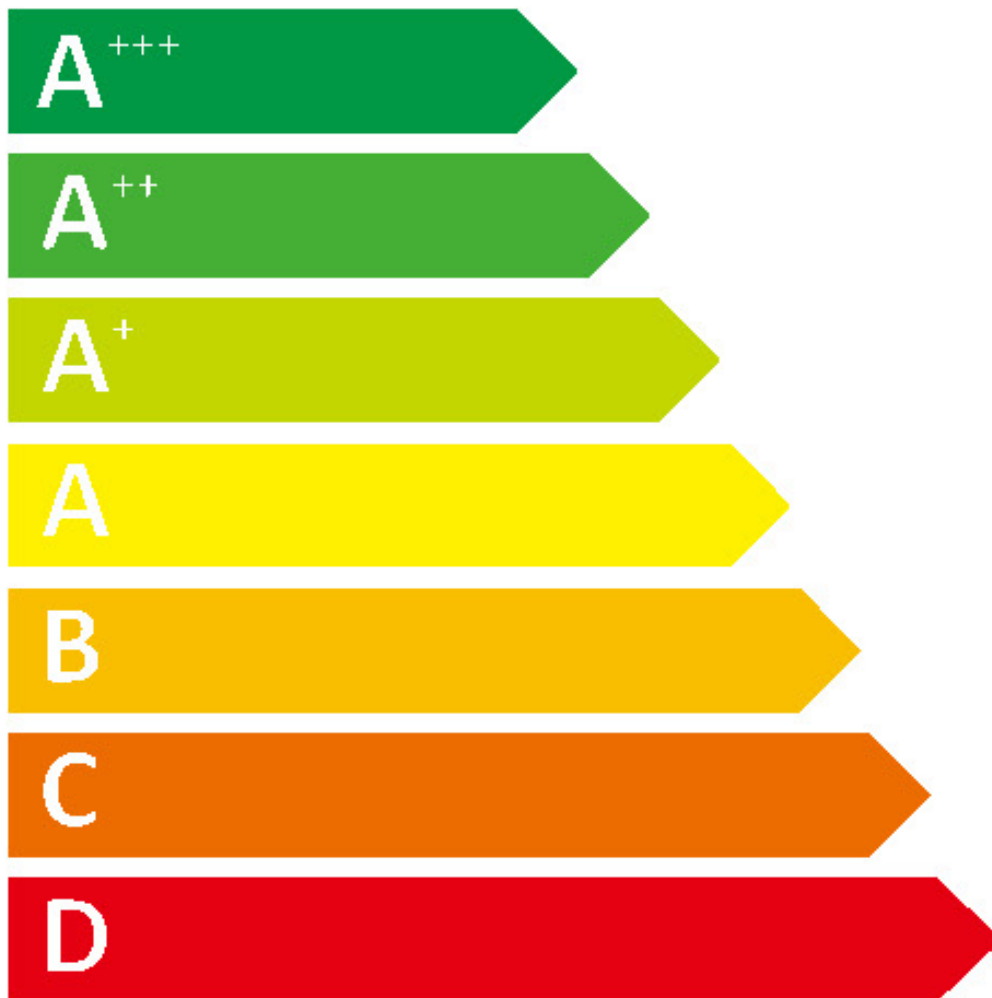

ENERG

енергия · ενέργεια

Y

IJA

IE

IA

Midea

PortaSplit Cool

SEER

A⁺⁺

2,3
kW

6,1
SEER

135
kWh/annum

58dB

61dB

ENERGIA · ЕНЕРГИЯ · ΕΝΕΡΓΕΙΑ · ENERGIJA · ENERGY · ENERGIE · ENERGI