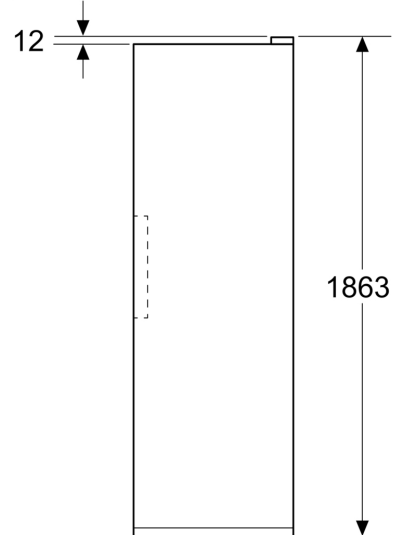

Maatvoering

- Afmetingen apparaat (H x B x D): 1862 mm x 595 mm x 663 mm

Technische specificaties:

- nominal voltage min: 220 V - nominal voltage max: 240 V
- length of mains cable in mm: 2400 mm

Toebehoren:

- 1 ijsblokjesvorm

**Serie 4, Vrijstaande vriezer, 186.2 x 59.5 cm, Wit
GSN36VWDG**

Afmeting in mm

Afmeting in mm

Afmeting in mm

A: Luchtafvoeropening ≥ 200 cm²

B: Luchtafvoeropening ≥ 200 cm²