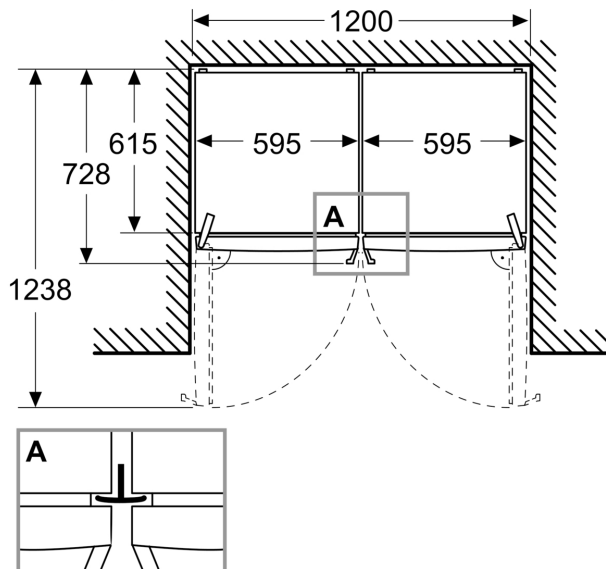

Maatvoering

- Afmetingen apparaat (H x B x D): 1862 mm x 595 mm x 663 mm

Technische specificaties:

- nominal voltage min: 220 V - nominal voltage max: 240 V
- length of mains cable in mm: 2400 mm

Toebehoren:

- 1 ijsblokjesvorm

**Serie 4, Vrijstaande vriezer, 186.2 x 59.5 cm, Wit
GSN36VWDG**

Afmeting in mm

Afmeting in mm

Afmeting in mm

A: Luchtafvoeropening ≥ 200 cm²

B: Luchtafvoeropening ≥ 200 cm²