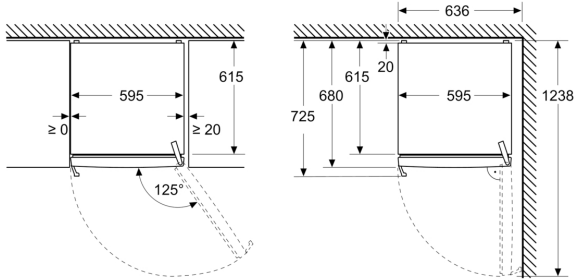

Maatvoering

- Afmetingen apparaat (H x B x D): 1862 mm x 595 mm x 663 mm

Technische specificaties:

- nominal voltage min: 220 V - nominal voltage max: 240 V
- length of mains cable in mm: 2400 mm

Toebehoren:

- 1 ijsblokjesvorm

**Serie 4, Vrijstaande vriezer, 186.2 x 59.5 cm, Wit
GSN36VWDG**

Afmeting in mm

Afmeting in mm

Afmeting in mm

A: Luchtafvoeropening ≥ 200 cm²

B: Luchtafvoeropening ≥ 200 cm²