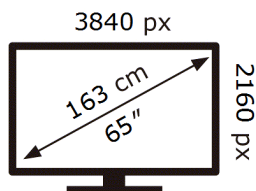

**ENERG** 

**Samsung**

GQ65S85HAE

**90** kWh/1000h

ABCDEF **G**

**161** kWh/1000h

2019/2013