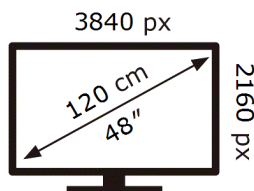

**ENERG** ⚡

**Samsung**

TQ48S83HAE

**62** kWh/1000h

ABCDEF **G**

**106** kWh/1000h

2019/2013