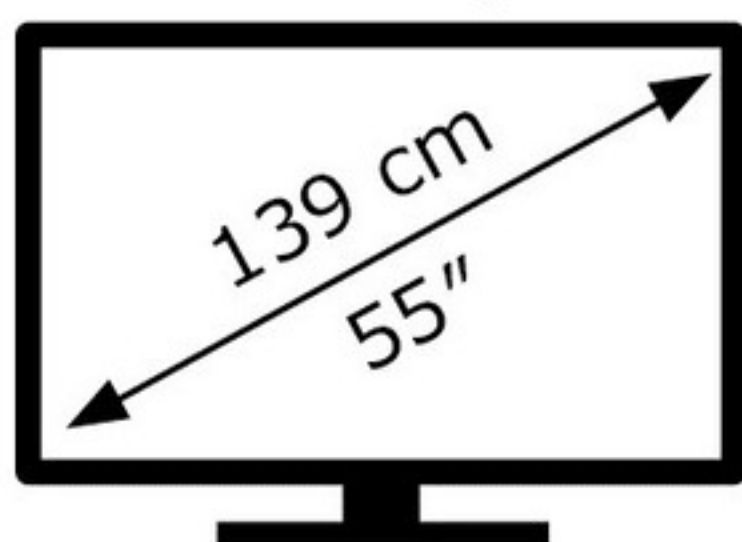

ENERG

PEAQ

PTV 55GMU-5026C AG

64 kWh/1000h

ABCD **E** FG

64 kWh/1000h

3840 px

2160 px