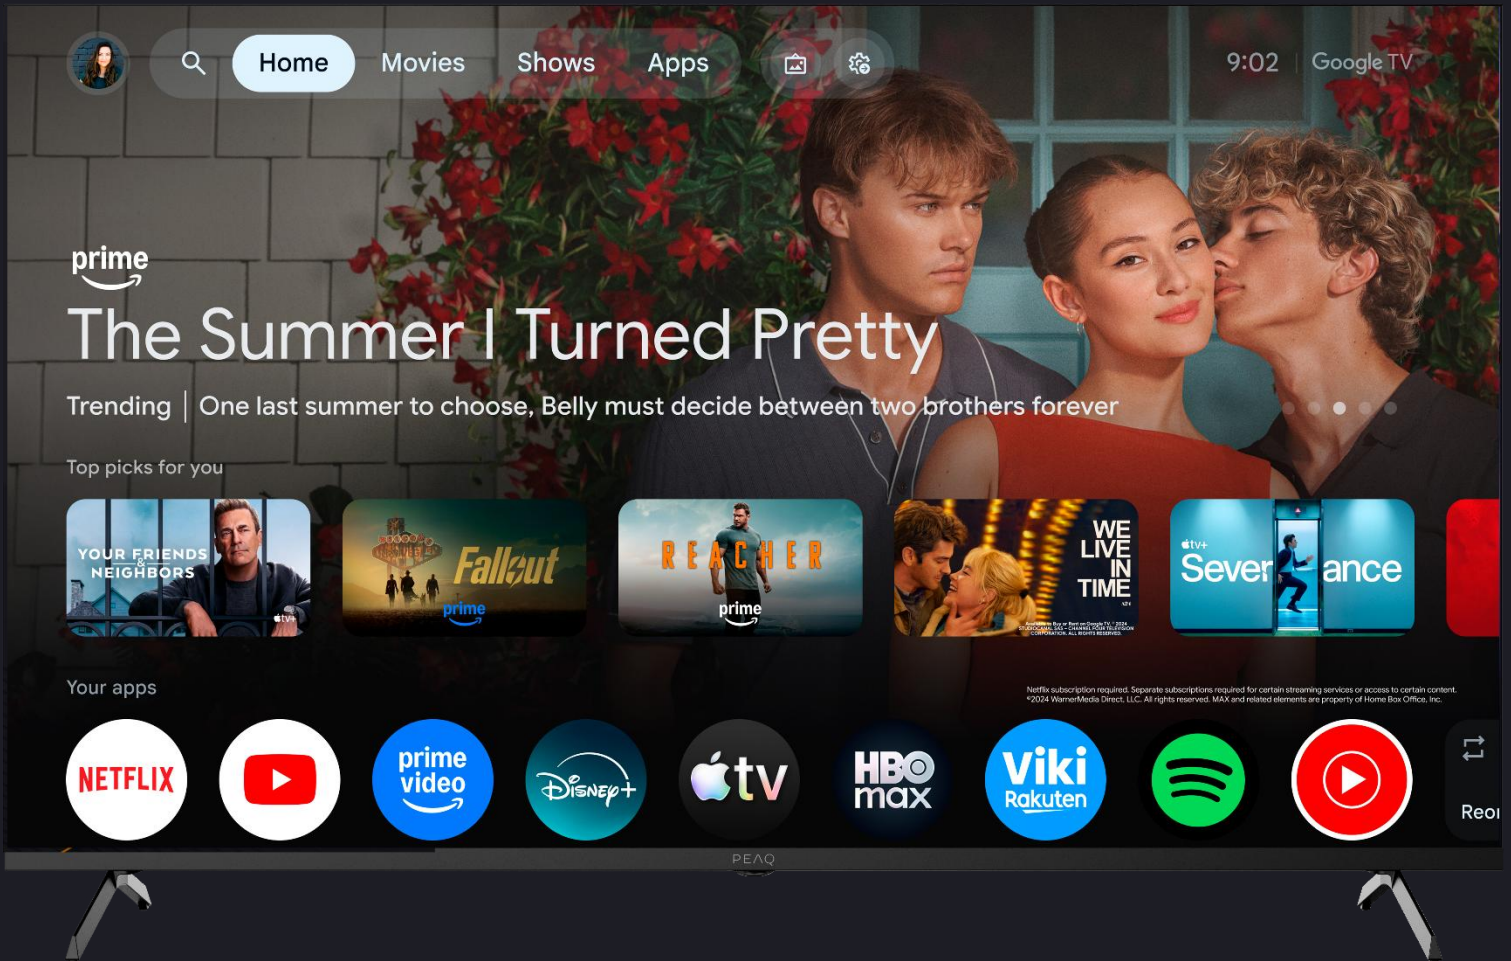

PEAQ

Made with passion

PTV 55GMU-5026C AG

55" Google Mini LED UHD TV Anti Glare Panel

Subwoofer

Dolby Atmos

Triple Tuner

Mini LED

55"

Google TV

Model	PTV 55GMU-5026C AG
Technologie	Mini LED
Auflösung	3840*2160
Bildwiederholungsfrequenz	60hz
Kontrast	5000:1
Helligkeit	400 cd/m ²
Bildqualität	Mini LED UHD
Empfangsarten	DVB-T/T2, DVB-C, DVB-S/S2
Ton	Dolby Atmos
Bildschirmdiagonale	55"/139cm
VESA Maße	200*200 mm
Abmessung (BxHxT) mit Standfuß	26,86*76,5*122,56 cm
-ohne Standfuß	6,72*70,9*122,56 cm
Packmaß(BxHxT)	12,7*81,5*133,5 cm
Gewicht mit Fuß	12,3 kg
Gewicht ohne Fuß	12,1 kg
Verpackungsgewicht	14,8 kg
Farbe	schwarz
Produkteigenschaften	Triple Tuner, Dolby Atmos, Dolby Vision, Anti-Glare Panel, Subwoofer Bluetooth, Sprachfernbedienung, Google Assistant, Disney+, Netflix, Amazon Prime Video
Anschlüsse	4x HDMI 2.1, 2x USB 2.0, 1x Mini AV IN, 1x CI+, 1x Digitaler Audioausgang, 1x LAN, 2x RF
Energieeffizienzklasse	E (Skala A bis G) 
Energieverbrauch	64 kWh/1000h (SDR & HDR), <0,5 W (Standby)
Stromversorgung/ Gesamtleistung	100-240 V; 60 Hz
Lieferumfang	Fernbedienung, 2x AAA Batterien
Stammdaten	
Artikel	PTV 55GMU-5026C AG
Modellbezeichnung	55" Google Mini LED UHD TV
EAN	4049011222656
VPE	4
SAP-Nummer	400872
Garantie/ Hotline	24 Monate/ +49 (0) 800-7773222
Rechtliche Hinweise	Änderungen (z.B. technische Änderungen) vorbehalten. Spezifikationen und Design können sich nach Drucklegung ohne weitere Bekanntgabe ändern.