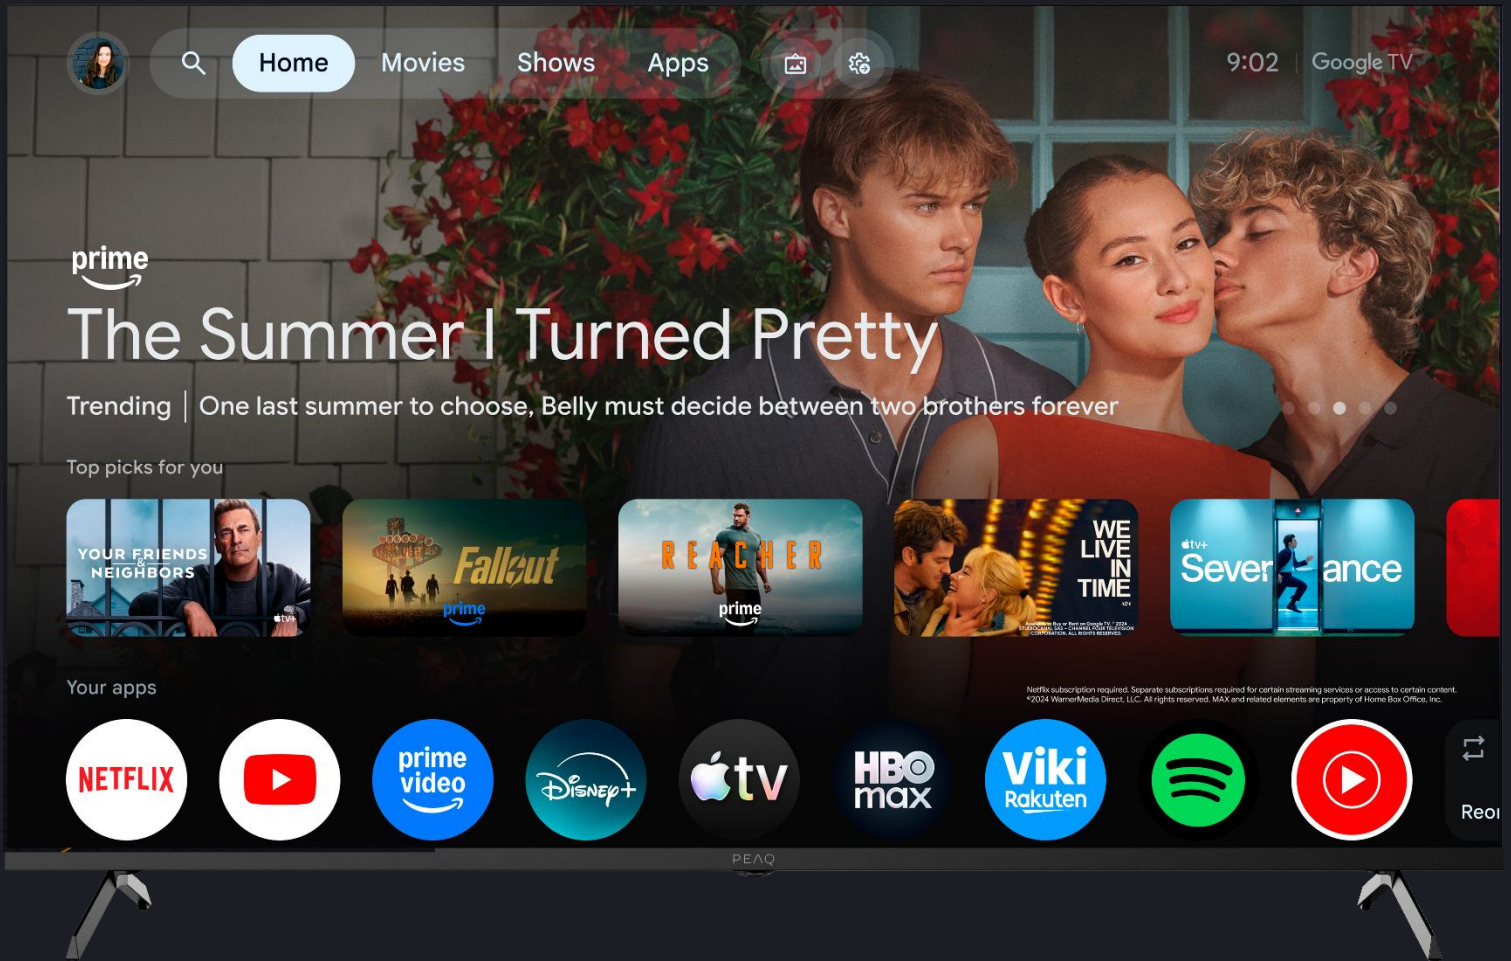

PEAQ

Made with passion

PTV 55GMU-5026C AG

55" Google Mini LED UHD TV Anti Glare Panel

Subwoofer

Dolby Atmos

Triple Tuner

Mini LED

55"

Google TV