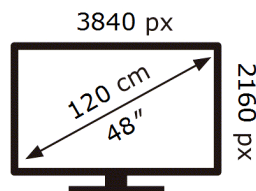

ENERG

Samsung

TQ48S95HAE

61 kWh/1000h

ABCDEF **G**

104 kWh/1000h

2019/2013