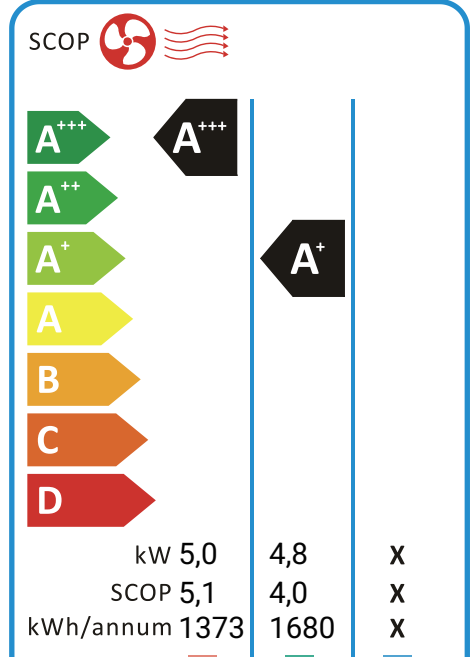

ENERG
енергия · ενέργεια

Y IJA
IE IA

beko

BEHPP 240/BEHPP 241
8513703200

ENERGIA · ЕНЕРГИЯ · ΕΝΕΡΓΕΙΑ · ENERGIJA · ENERGY · ENERGIE · ENERGI
626/2011