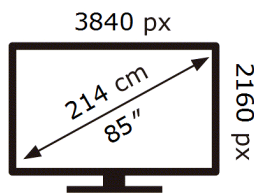

**ENERG** 

**Samsung**

GQ85QN80HAU

**129** kWh/1000h

ABCDEF **G**

**336** kWh/1000h

2019/2013