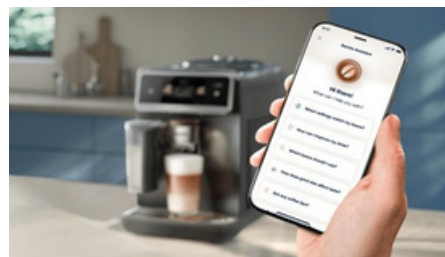

Asistente Barista

Conoce a tu asistente barista, el ayudante que se esfuerza por mejorar tu café cada día. Puedes usarlo desde tu cafetera o en la aplicación HomeID. Chatea e indica qué granos de café estás usando, y ajustará automáticamente la configuración para obtener la mejor extracción. Con el asistente barista, puedes ajustar la intensidad, volumen o temperatura según tu gusto, incluso al prepararlo a distancia o en remoto. Siempre está a tu servicio, para que cada taza se sienta como preparada por un auténtico barista en casa.