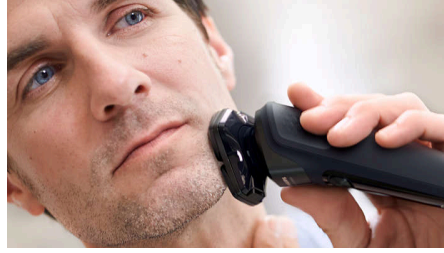

Fórmula suave con la piel

El líquido limpiador, sin alcohol, es suave con la piel y está diseñado para ofrecer protección contra la irritación de la piel.