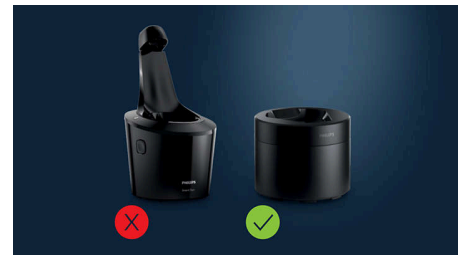

Para dosis de limpieza rápida

El cartucho es compatible con las dosis de limpieza rápida de Philips.

Limpieza a fondo

La fórmula higiénica exclusiva de Philips, combinada con un filtro de varias rejillas, elimina los pelos cortados de forma eficaz y deja la afeitadora 10 veces más limpia que utilizando solo agua*. Evita el 99,9 % de desarrollo de bacterias