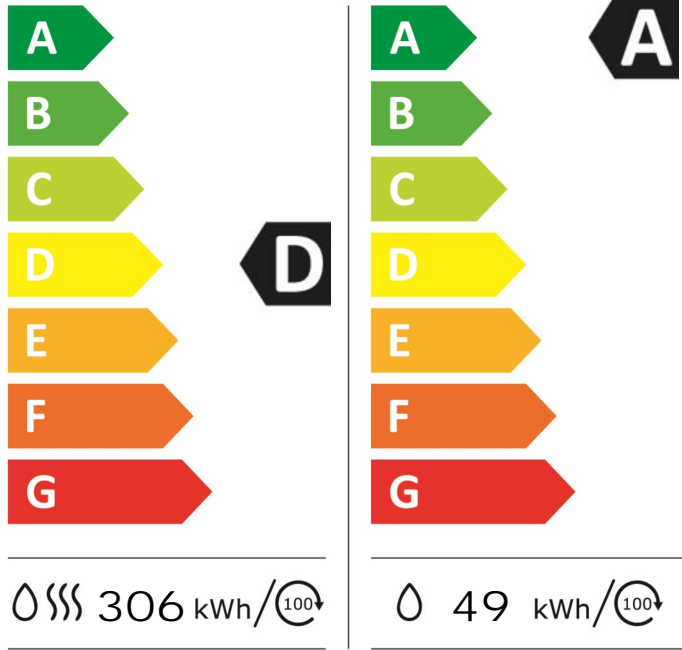

WHIRLPOOL

WAD 9636W SPT

A**B**CDEFG

76 dB
A**B**CD

2019/2014