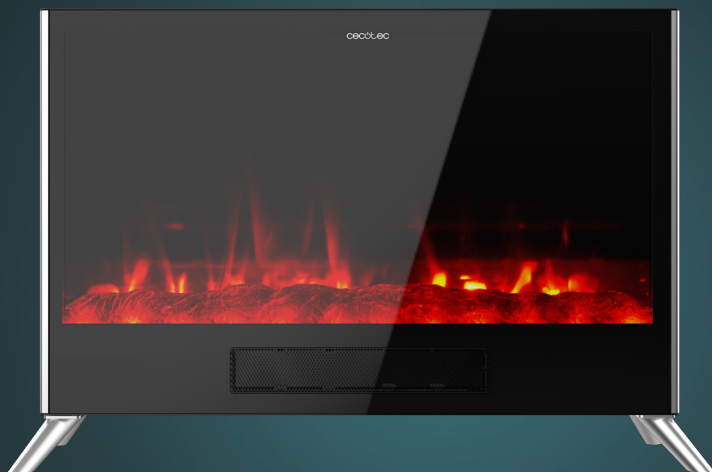

cecotec

READYWARM 7500 3IN1 TOTAL FLAMES

Chimenea eléctrica / Electric fireplace

ES · Este producto no es adecuado para calefacción primaria. Este producto está indicado únicamente en lugares abrigados o para una utilización puntual. **EN** · This product is not suitable for primary heating purposes. This product is only suitable for well insulated spaces or occasional use. **FR** · Ce produit ne convient pas pour une utilisation en tant que chauffage primaire. Cet appareil a été conçu seulement pour être utilisé dans des espaces intérieurs ou pour une utilisation momentanée. **DE** · Dieses Produkt ist nicht für als Hauptheizgerät geeignet. Dieses Produkt ist nur für geschützten Orten oder zur gelegentlichen Verwendung geeignet. **IT** · Questo prodotto non è adatto a riscaldamento primario. Questo prodotto è indicato solamente per luoghi caldi o per uso sporadico. **PT** · Este produto não é adequado para ser usado como aquecimento primário. Destina-se a uma utilização ocasional e apenas em locais cobertos. **NL** · Dit product is niet geschikt voor primaire verwarming. Dit product is alleen geschikt voor gebruik op beschutte plaatsen of voor incidenteel gebruik. **PL** · Ten produkt nie nadaje się do pierwotnego ogrzewania. Ten produkt jest wskazany tylko do miejsc ostioniętych lub do okazjonalnego użytku. **CZ** · Tento produkt není vhodný pro primární vytápění. Tento výrobek je určen pouze na topení na chráněných místech nebo pro příležitostné použití. **TR** · Bu ürün birincil ısıtma için uygun değildir. Bu ürün sadece korunaklı alanlarda veya ara sıra kullanım için uygundur. **CAT** · Aquest producte no és adequat per a calefacció primària. Aquest producte està indicat únicament a llocs abrigats o per a una utilització puntual. **GR** · Αυτό το προϊόν δεν είναι κατάλληλο για κύρια θέρμανση. Αυτό το προϊόν είναι κατάλληλο μόνο για χρήση σε προστατευμένες περιοχές ή για περιστασιακή χρήση. **HU** · Ez a termék nem alkalmas elsődleges fűtésre. Ez a termék csak védett helyen vagy alkalmi használatra alkalmas. **AR** · هذا المنتج ليس مناسباً للتدفئة الأولية. هذا المنتج مخصص للاستخدام في الأماكن المغلقة أو للاستخدام العرضي.

Especificaciones técnicas
Technical specifications
Spécifications techniques
Technische Spezifikationen
Specifiche tecniche
Especificações técnicas
Technische specificaties
Specyfikacje techniczne
Technické specifikace
Tekniksel spesifikasyonlar
Műszaki adatok
Especificacions tècniques
Τεχνικές προδιαγραφές
المواصفات الفنية