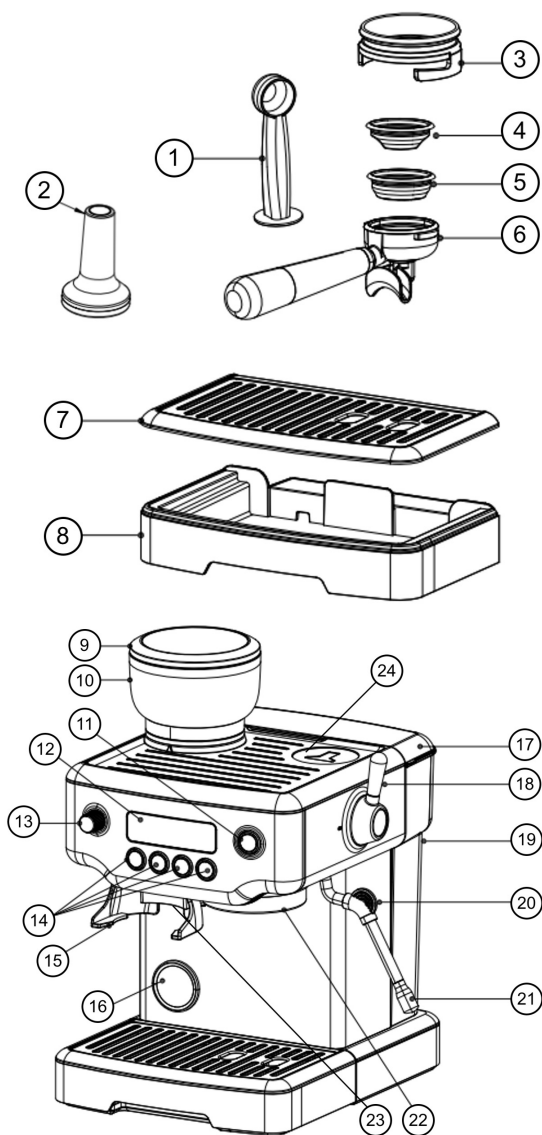

cecotec

POWER ESPRESSO 20 BARISTA STEEL & GRIND

Cafetera barista / Barista coffee machine

Figuras
Figures
Images
Abbildungen
Figure
Figure
Figuren
Rysunki
Obrázky
Şekiller
Εικόνες
Figures
Ábrák
مقرآلا

Fig./Img./Abb./Afb./ Rys. 1

Fig./Img./Abb./Afb./ Rys. 2

Fig./Img./Abb./Afb./ Rys. 3

Fig./Img./Abb./Afb./ Rys. 4

Posición OFF

Posición ON

Fig./Img./Abb./Afb./ Rys. 5

Fig./Img./Abb./Afb./ Rys. 6

Fig./Img./Abb./Afb./ Rys. 7