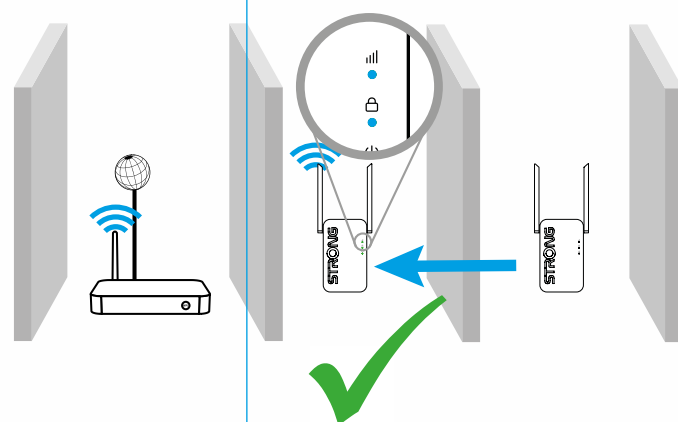

5

STRONG

WI-FI 6 REPEATER 3000 REPEATERAX3000

Mbps
3000
Mbit/s

4 Years
warranty

Installation instructions
Anweisungen zur Installation
Instructions d'installation
Istruzioni per l'installazione
Instrucciones de instalación
Instruções de instalação
Installationsvejledning
Installasjonsinstruksjoner