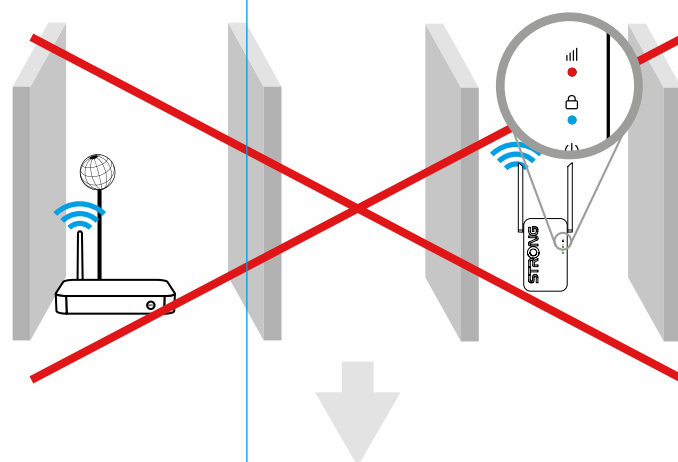

5

STRONG

WI-FI 6 REPEATER 3000 REPEATERAX3000

Mbps
3000
Mbit/s

4 Years
warranty

Installation instructions
Anweisungen zur Installation
Instructions d'installation
Istruzioni per l'installazione
Instrucciones de instalación
Instruções de instalação
Installationsvejledning
Installasjonsinstruksjoner