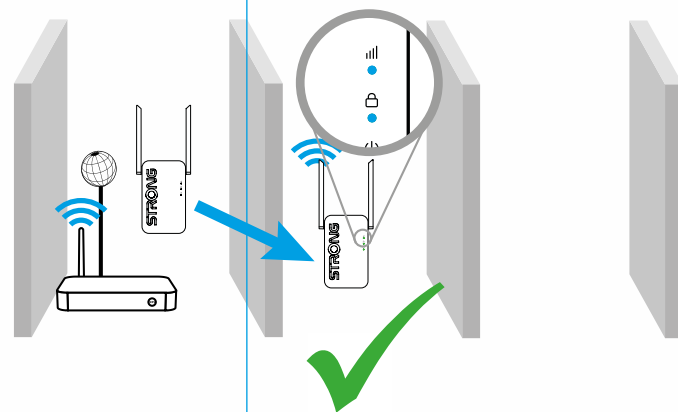

5

STRONG

WI-FI 6 REPEATER 3000 REPEATERAX3000

Mbps
3000
Mbit/s

4 Years
warranty

Installation instructions
Anweisungen zur Installation
Instructions d'installation
Istruzioni per l'installazione
Instrucciones de instalación
Instruções de instalação
Installationsvejledning
Installasjonsinstruksjoner