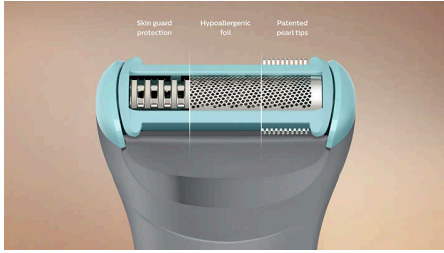

Body Groomer 3000 Series

Con sistema de afeitado Triple Protect

BG3480/15

Destacados

Sistema de afeitado Triple Protect

El sistema de afeitado Triple Protect cuenta con puntas en forma de perla para una mayor comodidad en la piel y orificios en forma de diamante para adaptarse a la piel sin esfuerzo, mientras que el protector minimiza significativamente la irritación de la piel.