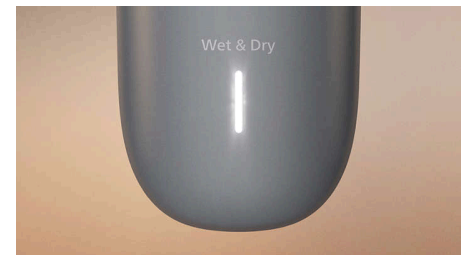

Indicación de estado de la batería

El indicador de batería te mantiene siempre al tanto del estado de la batería, ya esté baja, descargada, totalmente cargada o aún cargando, lo que te garantiza que siempre esté lista para la siguiente sesión de afeitado.