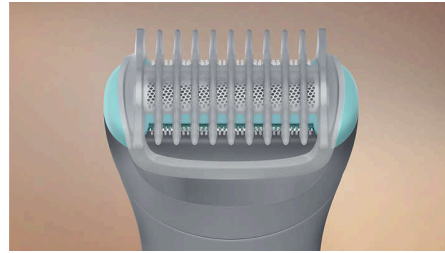

Resultados apurados en la piel

- Afeitado suave y apurado de 0,2 mm de longitud

Estilismo versátil para todo el cuerpo

- Peines-guía de fácil montaje para recortar el pelo en cualquier dirección

Afeitado corporal cómodo y suave con la piel

Body Groomer 3000 Series

Con sistema de afeitado Triple Protect

BG3480/15

Destacados

Sistema de afeitado Triple Protect

El sistema de afeitado Triple Protect cuenta con puntas en forma de perla para una mayor comodidad en la piel y orificios en forma de diamante para adaptarse a la piel sin esfuerzo, mientras que el protector minimiza significativamente la irritación de la piel.

Resultados apurados en la piel

Con un afeitado de 0,2 mm, nuestra tecnología de corte te ofrece la experiencia de afeitado apurado precisa que necesitas. Incluye nuestra lámina de afeitado con forma de diamante que funciona a la perfección para garantizar un acabado suave y uniforme, dejando la piel suave y fresca.

Peines-guía para el cuerpo bidireccionales

Con largos personalizables de 2 o 3 mm para adaptarse a tu estilo, los peines-guía bidireccionales recortan en cualquier dirección, lo que garantiza un afeitado eficaz y sin esfuerzo en todo el cuerpo, incluso en las zonas íntimas.