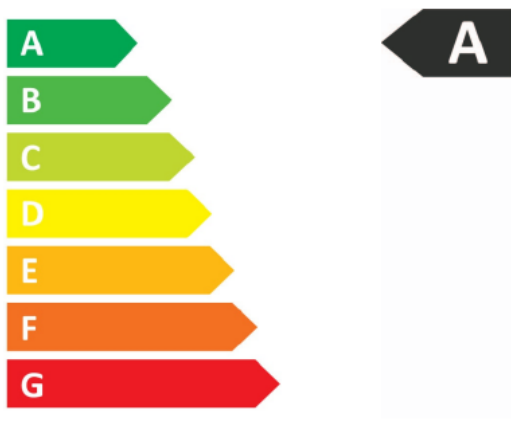

54 kWh / 100

14 X

8,5 L

4:50

38dB
A B C D

2019/2017