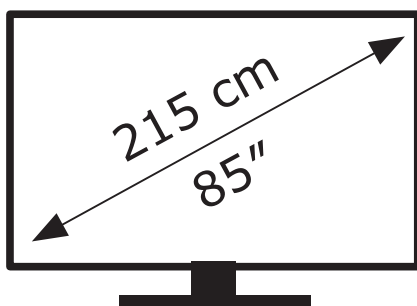

ENERG

TCL

85T7B

155 kWh/1000h

ABCDEF**G**

350 kWh/1000h

3840 px

2160 px