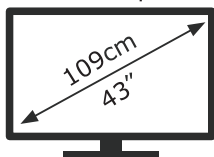

ENERG

onvo

43VQ80F2FA

35 kWh/1000h

ABCD **E** FG

38 kWh/1000h

1920 px

1080 px