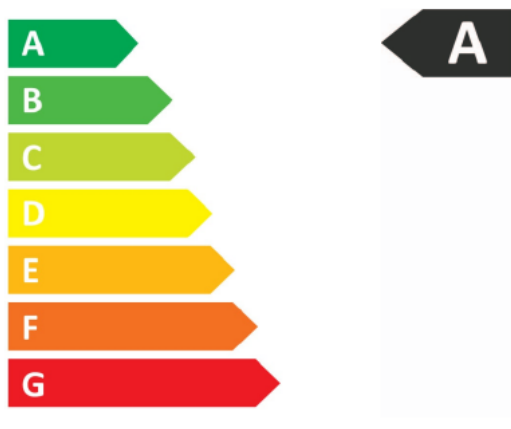

54 kWh /

14 x

8,5 L

4:50

38dB
A B C D

2019/2017