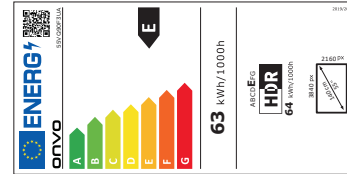

OPTİK SES ÇIKIŞI

BLUETOOTH SESLİ KUMANDA

2 x 10 W SES ÇIKIŞI

ENERJİ GÖRSEL

UZAKTAN KUMANDA