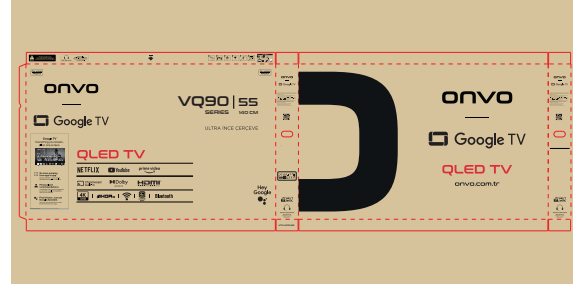

ÜRÜN BİLGİLENDİRME ETİKETİ

55VQ90F3UA- ONVO 55" FRAMELESS ULTRA HD QLED GOOGLE TV

EAN KODU	8682655704100
MENŞEİ	TÜRKİYE
KOLİ ÖLÇÜSÜ (CM)	131.7 x 12 x 80.8
ÜRÜN ÖLÇÜSÜ (STAND HARIÇ)	1225.3 x 79.6 x 704.6 mm
VESA ÖLÇÜSÜ (MM)	200 x 300
AĞIRLIK (KG)	NET: 8.6 BRÜT: 11.92
ÜRÜN DESİ	42.55

KOLİ GÖRSEL

TEKNİK ÖZELLİK

55" 140 EKRAN

ULTRA İNCE ÇERÇEVE

3840 x 2160 ULTRA HD

DAHİLİ UYDU ALICI

GOOGLE TV İŞLETİM SİSTEMİ

4 ÇEKİRDEKLİ İŞLEMCI

OPTİK SES ÇIKIŞI

BLUETOOTH SESLİ KUMANDA

2 x 10 W SES ÇIKIŞI

ENERJİ GÖRSEL

UZAKTAN KUMANDA