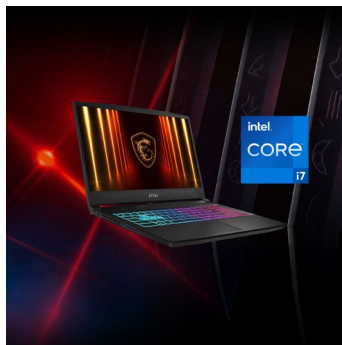

Katana 15 HX B14WFK-683

Katana 15 HX – Waffe der Meister

Kämpfe für Ruhm und schlage deine Gegner! Der Katana 15 HX ist deine mächtige Waffe für epische Battles – im einzigartigen Look, inspiriert vom legendären Drachenschwert. Leicht, schlank und schneller als jemals zuvor entfacht der Gaming-Laptop die Energie und den Style einer ganz neuen Generation. Der Grafikprozessor der NVIDIA® GeForce RTX™ 50 Serie liefert einen immensen KI-gestützten Kraftschub bei Games und performance-hungrigen Anwendungen und steht für zukunftsweisende 3D-Technik wie Raytracing und DLSS 4 mit Multiframe-Generation. Weitere Grundlage für die rasante Performance ist der Intel® Core™ i7 Prozessor der HX-Serie (14. Generation). Die verstärkte Cooler Boost 5 Kühlung sichert mit zwei Lüftereinheiten und aufwändigem Heatpipe-Verbund, dass die Performance-Komponenten ihr Leistungspotenzial beeindruckend ausspielen können. Die GeForce RTX™ Laptop GPU kann so ungebremst mit maximaler Grafikpower (TGP) arbeiten. Mit größerem 75-Wh-Akku ist der Katana-Laptop zudem noch ausdauernder geworden. Weitere Highlights wie der 144-Hz-Gaming-Bildschirm, die schnelle PCI-Express-4.0-SSD, DDR5-Arbeitsspeicher, USB-3.2-Gen-2-Ports, Wi-Fi-6E-Funknetzwerk und die Tastatur mit steuerbarer 4-Zonen-RGB-Beleuchtung runden die starke Gaming-Ausrüstung ab.

MSI Katana 15 HX B14W – Highlights

WAFFE DER MEISTER

Kämpfe für Ruhm und schlage deine Gegner! Der Katana 15 HX ist deine mächtige Waffe für epische Battles – im edlen Look, inspiriert vom legendären Drachenschwert. Ebenso leicht, schlank und trotzdem kraftvoll entfacht der Gaming-Laptop die Energie und den Style einer ganz neuen Generation.

GAMEN OHNE KOMPROMISSE

Das Gaming-Kraftpaket – der Intel® Core™ i7 Prozessor der HX-Reihe (14. Generation) hebt das Spielerlebnis auf die nächste Stufe. Mit Performance-Hybridarchitektur und blitzschnellen Taktraten liefert der High-End-Prozessor die Geschwindigkeit und Reaktionsfähigkeit, die Gamer sich ersehnen.