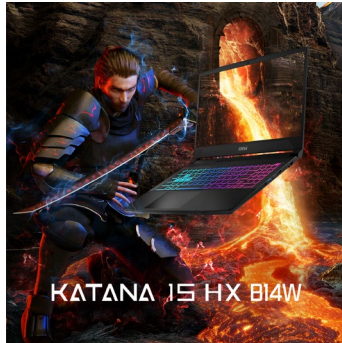

Katana 15 HX B14WFK-683

Katana 15 HX – Waffe der Meister

Kämpfe für Ruhm und schlage deine Gegner! Der Katana 15 HX ist deine mächtige Waffe für epische Battles – im einzigartigen Look, inspiriert vom legendären Drachenschwert. Leicht, schlank und schneller als jemals zuvor entfacht der Gaming-Laptop die Energie und den Style einer ganz neuen Generation. Der Grafikprozessor der NVIDIA® GeForce RTX™ 50 Serie liefert einen immensen KI-gestützten Kraftschub bei Games und performance-hungrigen Anwendungen und steht für zukunftsweisende 3D-Technik wie Raytracing und DLSS 4 mit Multiframe-Generation. Weitere Grundlage für die rasante Performance ist der Intel® Core™ i7 Prozessor der HX-Serie (14. Generation). Die verstärkte Cooler Boost 5 Kühlung sichert mit zwei Lüftereinheiten und aufwändigem Heatpipe-Verbund, dass die Performance-Komponenten ihr Leistungspotenzial beeindruckend ausspielen können. Die GeForce RTX™ Laptop GPU kann so ungebremst mit maximaler Grafikpower (TGP) arbeiten. Mit größerem 75-Wh-Akku ist der Katana-Laptop zudem noch ausdauernder geworden. Weitere Highlights wie der 144-Hz-Gaming-Bildschirm, die schnelle PCI-Express-4.0-SSD, DDR5-Arbeitsspeicher, USB-3.2-Gen-2-Ports, Wi-Fi-6E-Funknetzwerk und die Tastatur mit steuerbarer 4-Zonen-RGB-Beleuchtung runden die starke Gaming-Ausrüstung ab.

MSI Katana 15 HX B14W – Highlights

WAFFE DER MEISTER

Kämpfe für Ruhm und schlage deine Gegner! Der Katana 15 HX ist deine mächtige Waffe für epische Battles – im edlen Look, inspiriert vom legendären Drachenschwert. Ebenso leicht, schlank und trotzdem kraftvoll entfacht der Gaming-Laptop die Energie und den Style einer ganz neuen Generation.