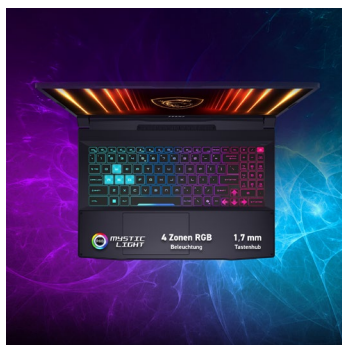

TASTATUR MIT STYLE

Die Tastatur mit 4-Zonen-RGB-Beleuchtung setzt den Laptop extra in Szene und sorgt für Komfort in dunkler Umgebung. Je Zone kann die Tastatur per Mystic Light frei mit einer RGB-Farbe nach Wahl individualisiert und mit Effekten versehen werden.