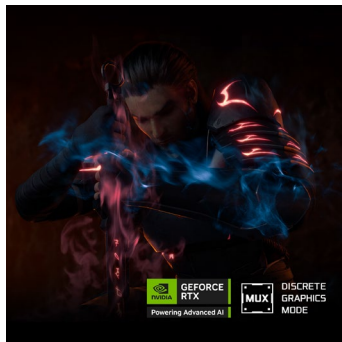

MSI Katana 15 HX B14W – Highlights

WAFFE DER MEISTER

Kämpfe für Ruhm und schlage deine Gegner! Der Katana 15 HX ist deine mächtige Waffe für epische Battles – im edlen Look, inspiriert vom legendären Drachenschwert. Ebenso leicht, schlank und trotzdem kraftvoll entfacht der Gaming-Laptop die Energie und den Style einer ganz neuen Generation.

GAMEN OHNE KOMPROMISSE

Das Gaming-Kraftpaket – der Intel® Core™ i7 Prozessor der HX-Reihe (14. Generation) hebt das Spielerlebnis auf die nächste Stufe. Mit Performance-Hybridarchitektur und blitzschnellen Taktraten liefert der High-End-Prozessor die Geschwindigkeit und Reaktionsfähigkeit, die Gamer sich ersehnen.