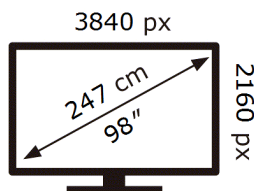

**ENERG** ⚡

**Samsung**

QE98Q7FAAU

**199** kWh/1000h

ABCDEF **G**

**467** kWh/1000h

2019/2013