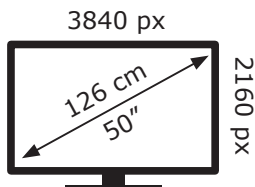

# ENERGY

**GRUNDIG**

50 GQ 750A GW3T00

**54** kWh/1000h

ABCDEF**G**

**91** kWh/1000h

2019/2013