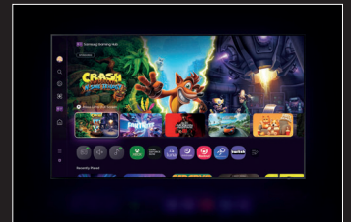

Juega sin descargas

Gaming Hub

Juega sin necesidad de consola, todo desde la nube.⁵

¹Samsung ocupa el puesto número 1 mundial como marca de televisores más vendida durante 19 años. Fuente Omdia, febrero de 2025. Los resultados no constituyen un respaldo por parte de Samsung, el uso de los resultados es bajo su propia responsabilidad. ²Comparado con TVs Samsung de gamas anteriores. La experiencia de visualización puede variar de acuerdo con los tipos de contenido y formato. ³Compruebe la compatibilidad de Q-Symphony en las especificaciones de la barra de sonido. La barra de sonido se vende por separado. ⁴Samsung Knox Security se aplica a los televisores Samsung con tecnología Tizen®, lanzados desde 2015. Se requiere la última actualización de software. ⁵Los juegos y contenidos disponibles pueden variar según los países y modelos y están sujetos a cambios sin previo aviso. Algunos juegos requieren un mando aparte. Puede ser necesaria una conexión a Internet y una suscripción. Necesita una Samsung account. Necesaria conexión a Internet.