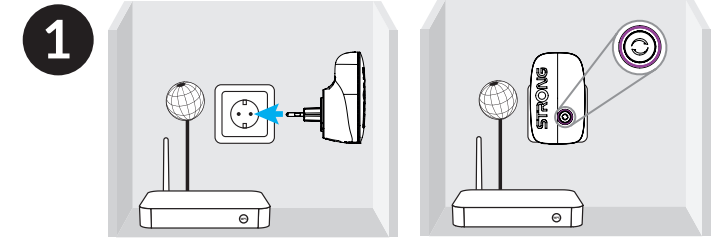

- 1 Pair button (WPS)
- 2 Reset button
- 3 Nightlight Auto / Schedule button*
- 4 Night Light
- 5 Wan / LAN
- 6 Light sensor*

3* EN: Night light Auto/Schedule button
DE: Nachtlcht Auto/Zeitplan-Taste
FR : Bouton d'éclairage nocturne
IT: Luce notturna Pulsante
ES: Luz nocturna Botón
PT: Botão de luz nocturna
DK: Natlys Auto/Schedule-knapp
NO: Nattlys Auto/Schedule-knapp
SE: Nattljus Auto/Schedule-knapp
CZ: Noční světlo Tlačítko
PL: Przycisk automatycznego/planowanego oświetlenia nocnego
HR: Gumb za automatsko / raspored noćnog svjetla
BG: Бутон за автоматична нощна светлина/план
UA: Кнопка автоматичного включення/вимикання нічного освітлення

6* EN: Light sensor
DE: Lichtsensor
FR : Capteur de lumière
IT: Sensore di luce
ES: Sensor de luz
PT: Sensor de luz
DK: Lyssensor
NO: Lyssensor
SE: Ljussensor
CZ: Světelný senzor
PL: Czujnik światła
HR: Svjetlosni senzor
BG: Сензор за светлина
UA: Датчик освітленості