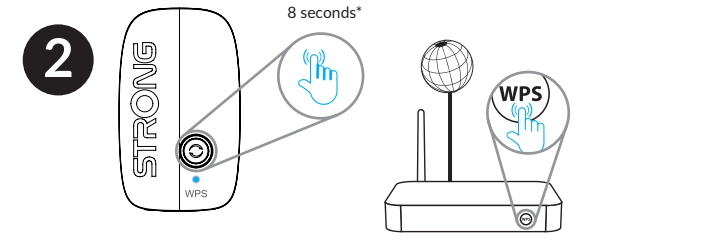

- 1 Pair button (WPS)
- 2 Reset button
- 3 Nightlight Auto / Schedule button*
- 4 Night Light
- 5 Wan / LAN
- 6 Light sensor*

3* EN: Night light Auto/Schedule button
DE: Nachtlcht Auto/Zeitplan-Taste
FR : Bouton d'éclairage nocturne
IT: Luce notturna Pulsante
ES: Luz nocturna Botón
PT: Botão de luz nocturna
DK: Natlys Auto/Schedule-knapp
NO: Nattlys Auto/Schedule-knapp
SE: Nattljus Auto/Schedule-knapp
CZ: Noční světlo Tlačítko
PL: Przycisk automatycznego/planowanego oświetlenia nocnego
HR: Gumb za automatsko / raspored noćnog svjetla
BG: Бутон за автоматична нощна светлина/план
UA: Кнопка автоматичного включення/вимикання нічного освітлення

6* EN: Light sensor
DE: Lichtsensor
FR : Capteur de lumière
IT: Sensore di luce
ES: Sensor de luz
PT: Sensor de luz
DK: Lyssensor
NO: Lyssensor
SE: Ljussensor
CZ: Světelný senzor
PL: Czujnik światła
HR: Svjetlosni senzor
BG: Сензор за светлина
UA: Датчик освітленості