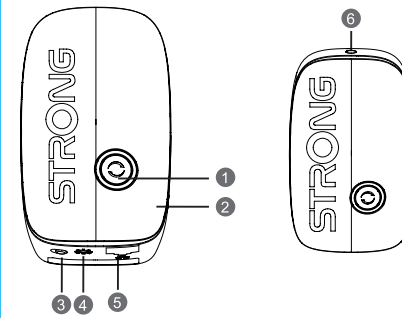

4 Years warranty

Instructions d'installation
Installation instructions
Installationsanleitung
Istruzioni per l'installazione
Instrucciones de instalación
Installasjonsinstruksjoner
Installationsvejledning
Instruções de instalação

инструкции за инсталиране
Telepítési útmutató
Návod k instalaci
Upute za instalaciju
Installationsanvisningar
Інструкція з монтажу
Instrukcje instalacji

EN: INSTALLATION WITH WPS
DE: INSTALLATION MIT WPS
FR : INSTALLATION AVEC WPS
IT: INSTALLAZIONE CON WPS
ES: INSTALACIÓN CON WPS
PT: INSTALAÇÃO COM WPS
DK: INSTALLATION MED WPS
NO: INSTALLASJON MED WPS

SE: INSTALLATION MED WPS
HU: TELEPÍTÉS WPS-SEL
CZ: INSTALACE S WPS
PL: INSTALACJA ZA POMOCĄ WPS
HR: INSTALACIJA S WPS-OM
BG: ИНСТАЛАЦИЯ С WPS
UA: ВСТАНОВЛЕННЯ ЗА ДОПОМОГОЮ WPS