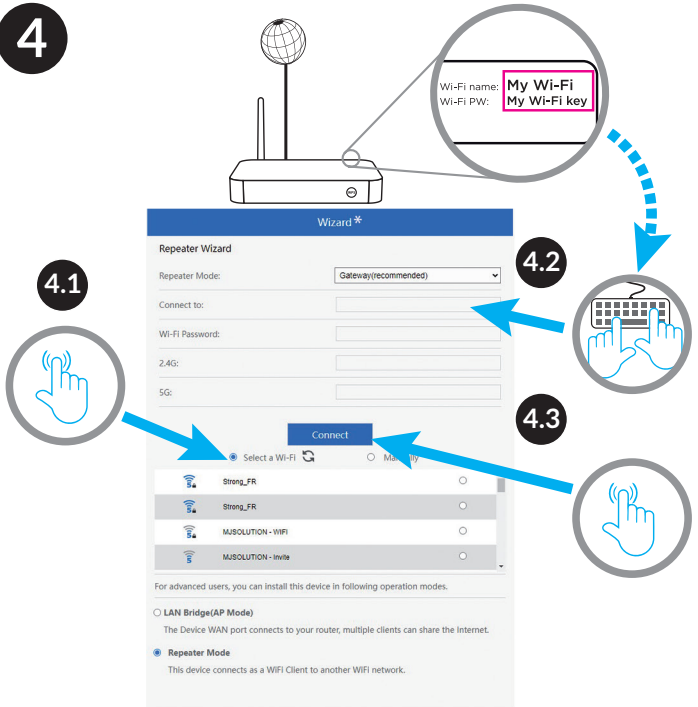

SE: INSTALLATION UTAN WPS
 HU: TELEPÍTÉS WPS NÉLKÜL
 CZ: INSTALACE BEZ WPS
 PL: INSTALACJA BEZ WPS
 HR: INSTALACIJA BEZ WPS-A
 BG: ИНСТАЛАЦИЯ БЕЗ WPS
 UA: УСТАНОВКА БЕЗ WPS

Repeater wizard*
 Repeater-Assistent*
 Assistant répéteur*
 Procedura guidata ripetitore*
 Asistente del repetidor*
 Assistente do repetidor*
 Repeater guide*
 Repeater guide*

Repeater installations guide*
 Repeater Varázsló*
 Průvodce opakovače*
 Asyistent repeatera*
 Čarobnjakz repetitor*
 Repeater wizard*
 Майстер налаштування повторювача*

1

2

3

4

5