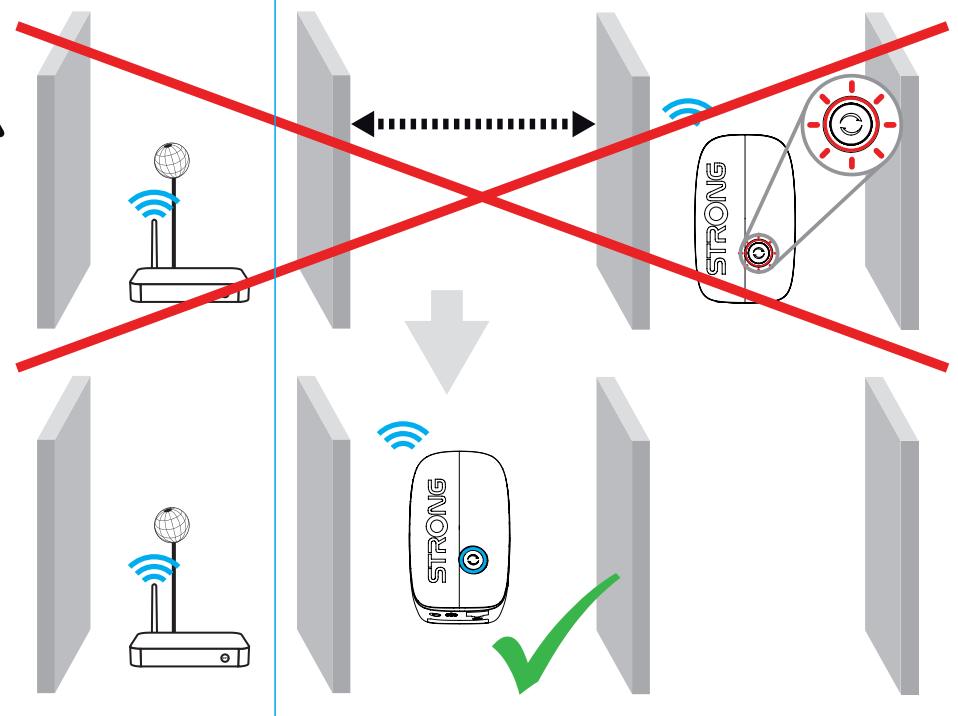

8 seconds*   8 segundos*   8 sekund*

8 Sekunden*   8 sekunder*   8 sekund*

8 secondes*   8 sekunder*   8 секунди*

8 secondi*   8 sekunder*   8 секунд*

8 segundos*   8 másodperc*   8 секунд*

SERVICE CENTER	
AT	support_at@strong-eu.com 0820 400 150 (€ 0,12/Min. Österr. Festnetz)
FR	support_fr@strong-eu.com
BG	support_bg@strong-eu.com +359 32 634451
IT	support_it@strong-eu.com
CEE	support_hu@strong-eu.com +36 1 445 26 10
NL	support_nl@strong-eu.com
DE	support_de@strong-eu.com 0800 7788 787 (Gebührenfrei)
PL	support_pl@strong-eu.com 801 702 017
DK	support_dk@strong-eu.com
UA	support_ua@strong-eu.com +380 (44) 238 61 50

www.strong-eu.com

Supplied by Strong Austria
Represented by STRONG Ges.m.b.H.
Teinfaltstraße 8/4.Stock
A-1010 Vienna, Austria
Email: support_at@strong-eu.com
Wi-Fi is a registered trademark of Wi-Fi Alliance®
© STRONG 2025. All rights reserved.

17 Dec 2024 16:50