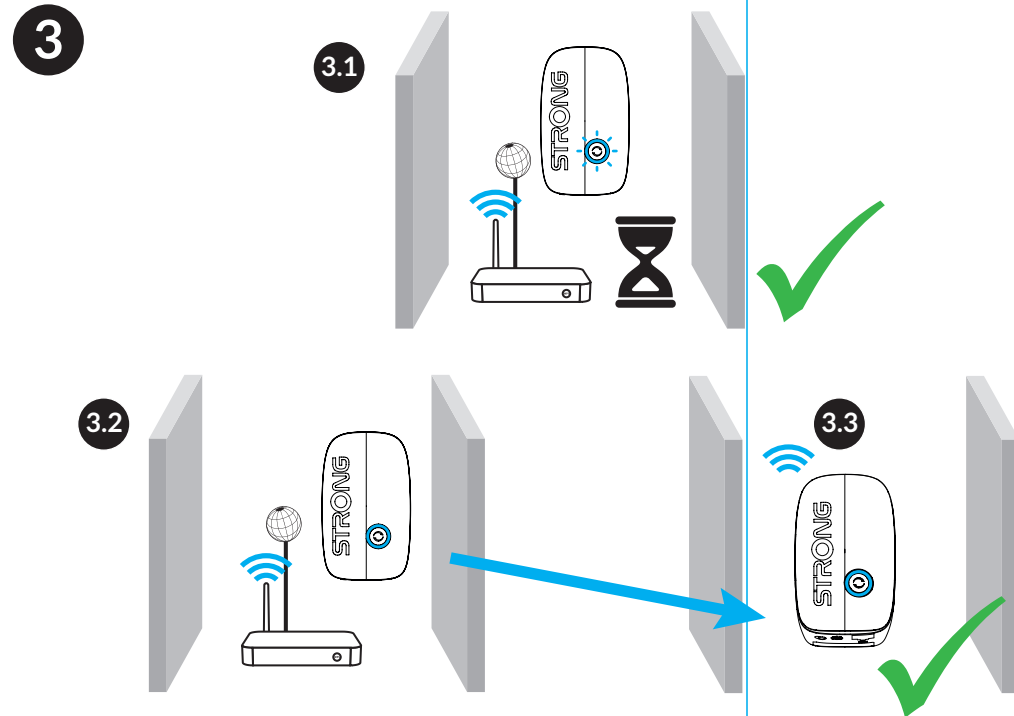

8 seconds*   8 segundos*   8 sekund*

8 Sekunden*   8 sekunder*   8 sekund*

8 secondes*   8 sekunder*   8 секунди*

8 secondi*   8 sekunder*   8 секунд*

8 segundos*   8 másodperc*   8 секунд*

SERVICE CENTER	
AT	support_at@strong-eu.com 0820 400 150 (€ 0,12/Min. Österr. Festnetz)
FR	support_fr@strong-eu.com
BG	support_bg@strong-eu.com +359 32 634451
IT	support_it@strong-eu.com
CEE	support_hu@strong-eu.com +36 1 445 26 10
NL	support_nl@strong-eu.com
DE	support_de@strong-eu.com 0800 7788 787 (Gebührenfrei)
PL	support_pl@strong-eu.com 801 702 017
DK	support_dk@strong-eu.com
UA	support_ua@strong-eu.com +380 (44) 238 61 50

www.strong-eu.com

Supplied by Strong Austria
Represented by STRONG Ges.m.b.H.
Teinfaltstraße 8/4.Stock
A-1010 Vienna, Austria
Email: support_at@strong-eu.com
Wi-Fi is a registered trademark of Wi-Fi Alliance®
© STRONG 2025. All rights reserved.

17 Dec 2024 16:50