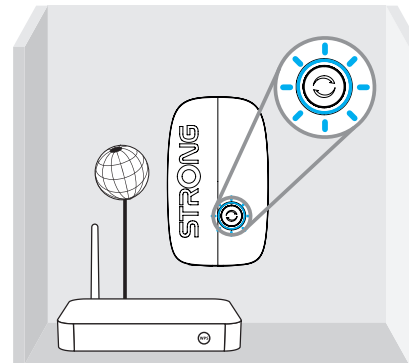

EN: INSTALLATION WITHOUT WPS
DE: INSTALLATION OHNE WPS
FR : INSTALLATION SANS WPS
IT: INSTALLAZIONE SENZA WPS
ES: INSTALACIÓN SIN WPS
PT: INSTALAÇÃO SEM WPS
DK: INSTALLATION UDEN WPS
NO: INSTALLASJON UTEN WPS

SE: INSTALLATION UTAN WPS
HU: TELEPÍTÉS WPS NÉLKÜL
CZ: INSTALACE BEZ WPS
PL: INSTALACJA BEZ WPS
HR: INSTALACIJA BEZ WPS-A
BG: ИНСТАЛАЦИЯ БЕЗ WPS
UA: УСТАНОВКА БЕЗ WPS

Repeater wizard*
Repeater-Assistent*
Assistant répéteur*
Procedura guidata ripetitore*
Asistente del repetidor*
Assistente do repetidor*
Repeater guide*
Repeater guide*

Repeater installations guide*
Repeater Varázsló*
Průvodce opakovače*
Asyistent repeatera*
Čarobnjakz repetitor*
Repeater wizard*
Майстер налаштування повторювача*

1

2

3

4

5