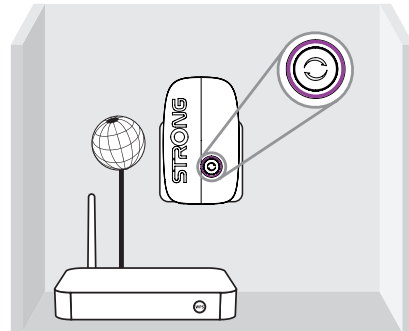

EN: INSTALLATION WITHOUT WPS
DE: INSTALLATION OHNE WPS
FR : INSTALLATION SANS WPS
IT: INSTALLAZIONE SENZA WPS
ES: INSTALACIÓN SIN WPS
PT: INSTALAÇÃO SEM WPS
DK: INSTALLATION UDEN WPS
NO: INSTALLASJON UTEN WPS

SE: INSTALLATION UTAN WPS
HU: TELEPÍTÉS WPS NÉLKÜL
CZ: INSTALACE BEZ WPS
PL: INSTALACJA BEZ WPS
HR: INSTALACIJA BEZ WPS-A
BG: ИНСТАЛАЦИЯ БЕЗ WPS
UA: УСТАНОВКА БЕЗ WPS

Repeater wizard*
Repeater-Assistent*
Assistant répéteur*
Procedura guidata ripetitore*
Asistente del repetidor*
Assistente do repetidor*
Repeater guide*
Repeater guide*

Repeater installations guide*
Repeater Varázsló*
Průvodce opakovače*
Asyistent repeatera*
Čarobnjakz repetitor*
Repeater wizard*
Майстер налаштування повторювача*

1