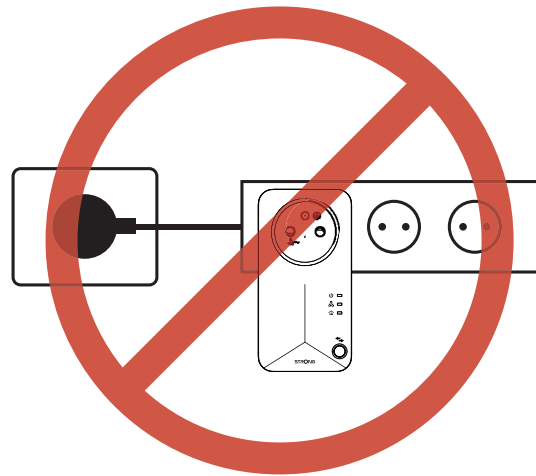

SERVICE CENTER

AT	✉ support_at@strong-eu.com ☎ 0820 400 150 (€ 0,12/Min. österr. Festnetz)	FR	✉ support_fr@strong-eu.com
BG	✉ support_bg@strong-eu.com ☎ +359 32 634451	IT	✉ support_it@strong-eu.com
CEE	✉ support_hu@strong-eu.com ☎ +36 1 445 26 10	NL	✉ support_nl@strong-eu.com
DE	✉ support_de@strong-eu.com ☎ 0800 7788 787 (Gebührenfrei)	PL	✉ support_pl@strong-eu.com ☎ 801 702 017
DK	✉ support_dk@strong-eu.com	UA	✉ support_ua@strong-eu.com ☎ +380 (44) 238 61 50

www.strong-eu.com

Supplied by STRONG AUSTRIA
Represented by STRONG Ges.m.b.H.
Teinfalstraße 8/4, Stock
A-1010 Vienna, Austria
Email : support_at@strong-eu.com