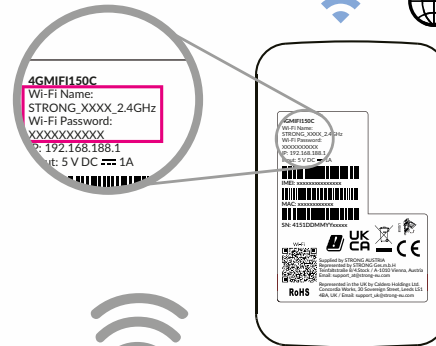

STRONG

Mbps
150
Mbit/s