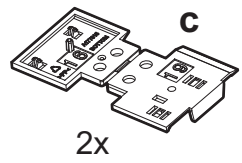

**UK** Інструкція з установки

**Увага!** Перед початком встановлення прочитайте інформацію щодо безпеки у Посібнику користувача.

 **YouTube** [www.youtube.com/aeg](http://www.youtube.com/aeg)

How to install your AEG door on door Fridge Freezer 

 **YouTube** [www.youtube.com/electrolux](http://www.youtube.com/electrolux)

How to install your Electrolux door on door Fridge Freezer 

min. 38 mm

min. 38 mm

2

i

2A

2B