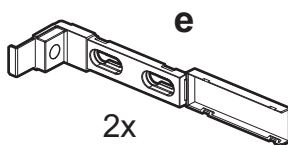

**UK** Інструкція з установки

**Увага!** Перед початком встановлення прочитайте інформацію щодо безпеки у Посібнику користувача.

 **YouTube** [www.youtube.com/aeg](http://www.youtube.com/aeg)

How to install your AEG door on door Fridge Freezer 

 **YouTube** [www.youtube.com/electrolux](http://www.youtube.com/electrolux)

How to install your Electrolux door on door Fridge Freezer 

min. 38 mm

min. 38 mm

2

i

2A

2B