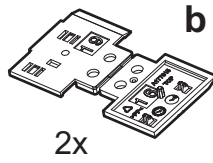

**UK** Інструкція з установки

**Увага!** Перед початком встановлення прочитайте інформацію щодо безпеки у Посібнику користувача.

 **YouTube** [www.youtube.com/aeg](http://www.youtube.com/aeg)

How to install your AEG door on door Fridge Freezer 

 **YouTube** [www.youtube.com/electrolux](http://www.youtube.com/electrolux)

How to install your Electrolux door on door Fridge Freezer 

min. 38 mm

min. 38 mm

2

i

2A

2B