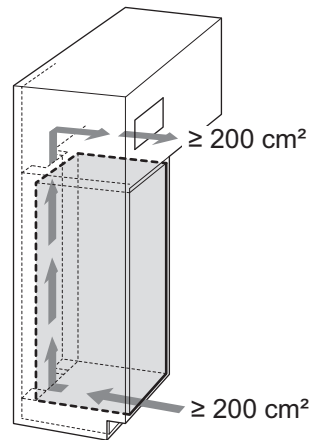

 **YouTube** [www.youtube.com/electrolux](http://www.youtube.com/electrolux)

How to install your Electrolux door on door Fridge Freezer 

min. 38 mm

min. 38 mm

2

i

2A

2B