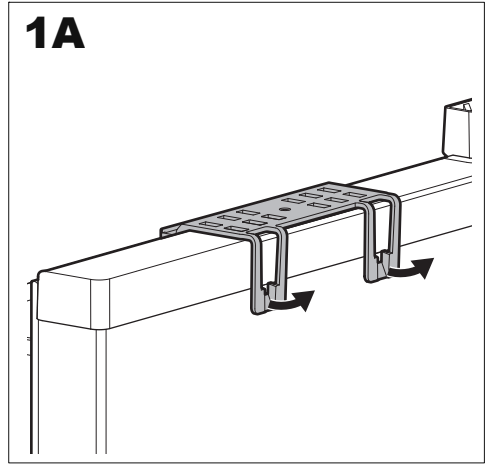

 **YouTube** [www.youtube.com/electrolux](http://www.youtube.com/electrolux)

How to install your Electrolux door on door Fridge Freezer 

min. 38 mm

min. 38 mm

2

i

2A

2B