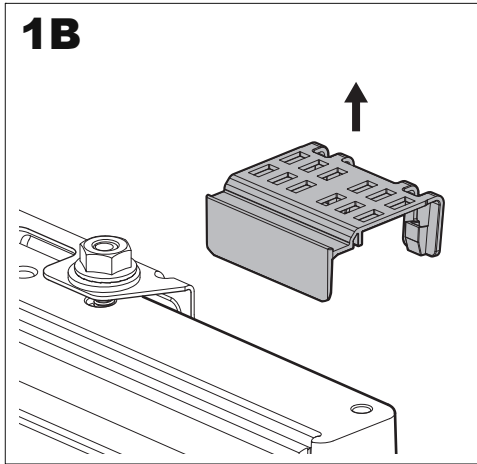

 **YouTube** [www.youtube.com/electrolux](http://www.youtube.com/electrolux)

How to install your Electrolux door on door Fridge Freezer 

min. 38 mm

min. 38 mm

2

i

2A

2B