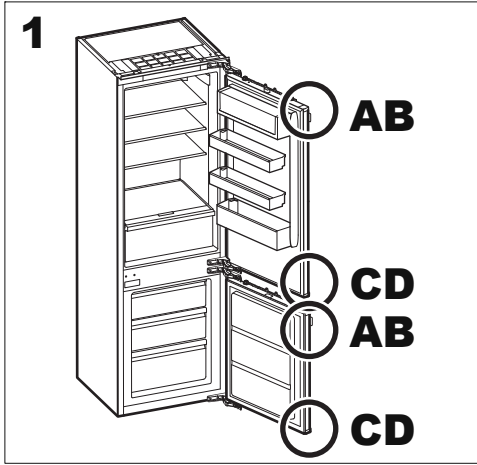

 **YouTube** [www.youtube.com/electrolux](http://www.youtube.com/electrolux)

How to install your Electrolux door on door Fridge Freezer 

min. 38 mm

min. 38 mm

2

i

2A

2B