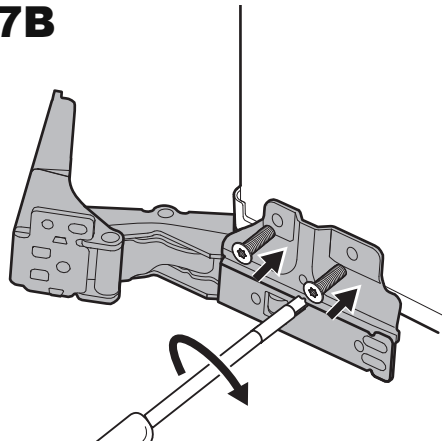

 **YouTube** [www.youtube.com/electrolux](http://www.youtube.com/electrolux)

How to install your Electrolux door on door Fridge Freezer 

min. 38 mm

min. 38 mm

2

i

2A

2B

3

**4****4A****4B****5****6****i**

7

7A

7B

7C

7D

**8**