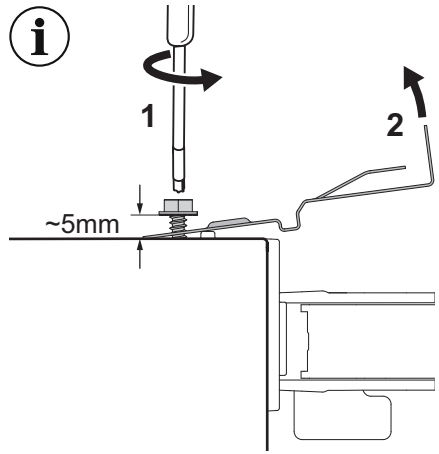

 **YouTube** [www.youtube.com/electrolux](http://www.youtube.com/electrolux)

How to install your Electrolux door on door Fridge Freezer 

min. 38 mm

min. 38 mm

2

i

2A

2B

2mm

**i**

**54A**

**59B**