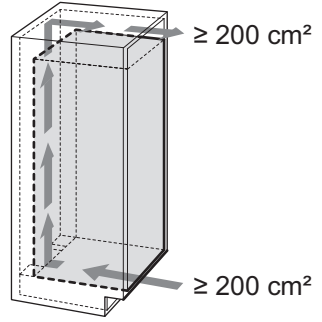

 **YouTube** [www.youtube.com/electrolux](http://www.youtube.com/electrolux)

How to install your Electrolux door on door Fridge Freezer 

min. 38 mm

min. 38 mm

2

i

2A

2B