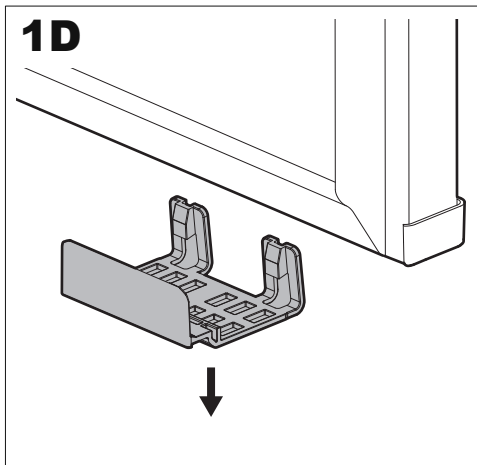

 **YouTube** [www.youtube.com/electrolux](http://www.youtube.com/electrolux)

How to install your Electrolux door on door Fridge Freezer 

min. 38 mm

min. 38 mm

2

i

2A

2B