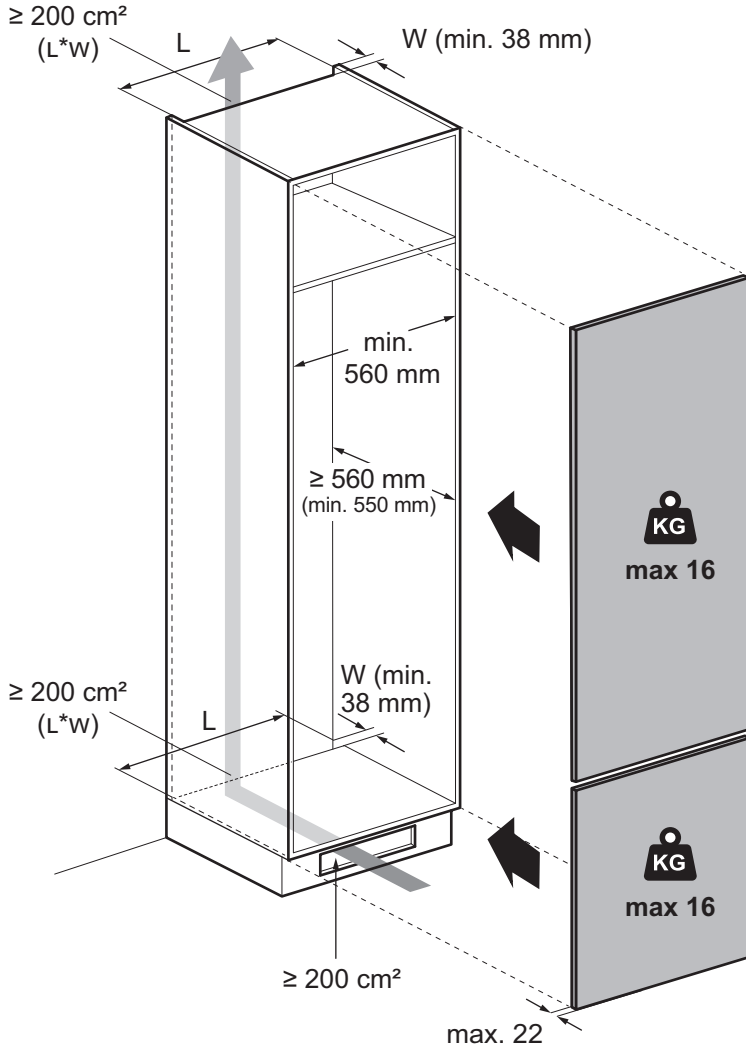

**UK** Інструкція з установки

**Увага!** Перед початком встановлення прочитайте інформацію щодо безпеки у Посібнику користувача.

 **YouTube** [www.youtube.com/aeg](http://www.youtube.com/aeg)

How to install your AEG door on door Fridge Freezer 

 **YouTube** [www.youtube.com/electrolux](http://www.youtube.com/electrolux)

How to install your Electrolux door on door Fridge Freezer 

min. 38 mm

min. 38 mm

2

i

2A

2B