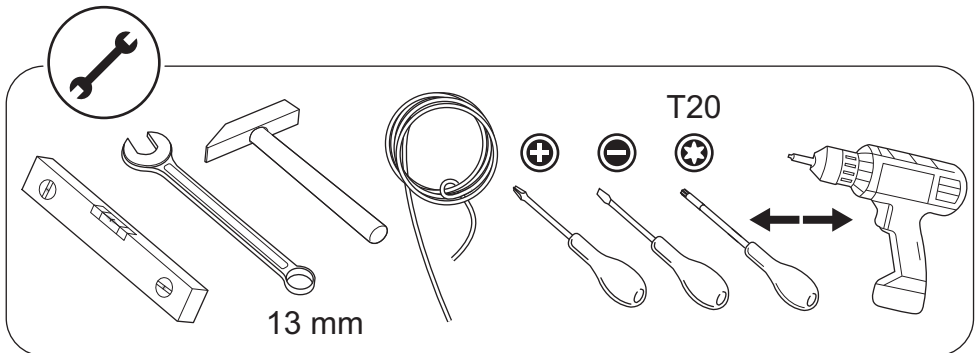

**UK** Інструкція з установки

**Увага!** Перед початком встановлення прочитайте інформацію щодо безпеки у Посібнику користувача.

 **YouTube** [www.youtube.com/aeg](http://www.youtube.com/aeg)

How to install your AEG door on door Fridge Freezer 

 **YouTube** [www.youtube.com/electrolux](http://www.youtube.com/electrolux)

How to install your Electrolux door on door Fridge Freezer 

min. 38 mm

min. 38 mm

2

i

2A

2B