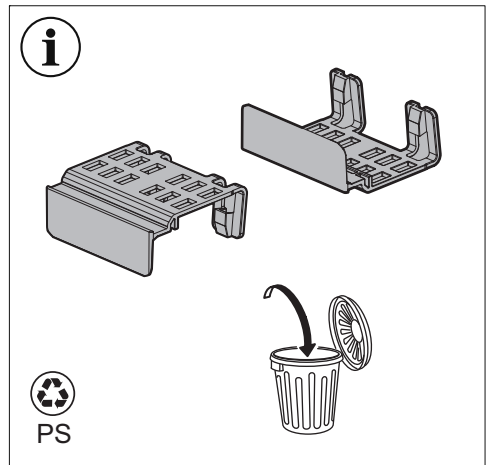

**UK** Інструкція з установки

**Увага!** Перед початком встановлення прочитайте інформацію щодо безпеки у Посібнику користувача.

 **YouTube** [www.youtube.com/aeg](http://www.youtube.com/aeg)

How to install your AEG door on door Fridge Freezer 

 **YouTube** [www.youtube.com/electrolux](http://www.youtube.com/electrolux)

How to install your Electrolux door on door Fridge Freezer 

min. 38 mm

min. 38 mm

2

i

2A

2B