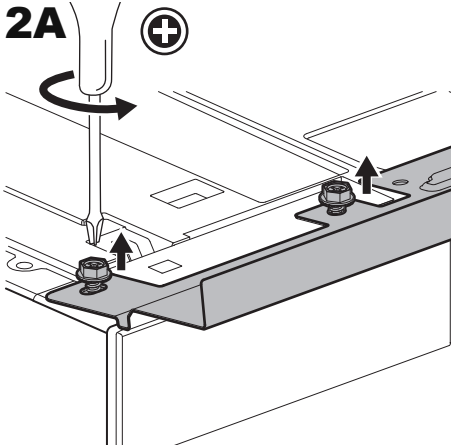

 **YouTube** [www.youtube.com/electrolux](http://www.youtube.com/electrolux)

How to install your Electrolux door on door Fridge Freezer 

min. 38 mm

min. 38 mm

2

i

2A

2B