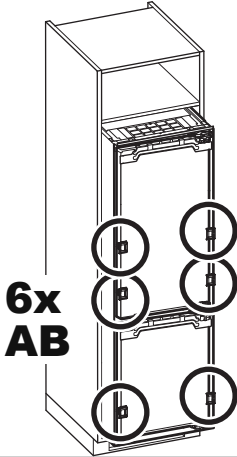

 **YouTube** [www.youtube.com/electrolux](http://www.youtube.com/electrolux)

How to install your Electrolux door on door Fridge Freezer 

min. 38 mm

min. 38 mm

2

i

2A

2B

**8A**

**8B**

**8C**

**8D**

**9****9A****9B****10****10A****10B**

**11****11A****11B****11C****12**

**21**

**21A**

**21B**

**i**

**22**

**22A**

**23A**

**23B**

**i**

**23C**