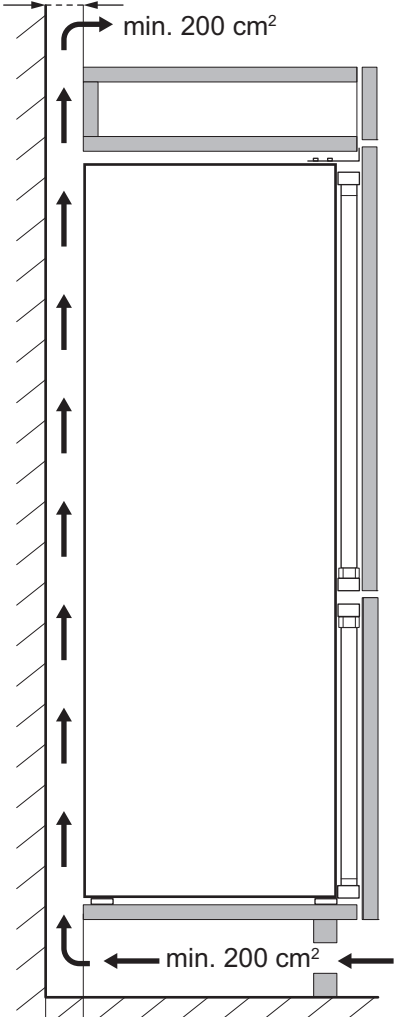

 **YouTube** [www.youtube.com/electrolux](http://www.youtube.com/electrolux)

How to install your Electrolux door on door Fridge Freezer 

min. 38 mm

min. 38 mm

2

i

2A

2B