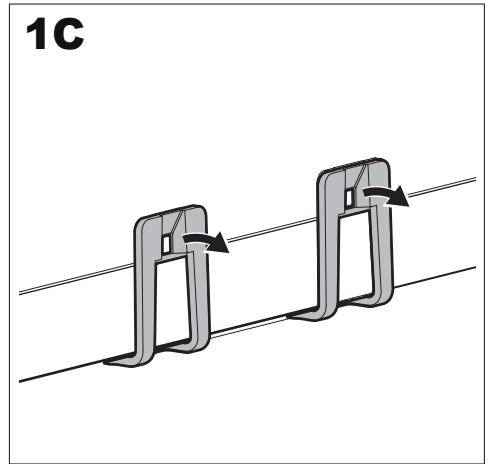

 **YouTube** [www.youtube.com/electrolux](http://www.youtube.com/electrolux)

How to install your Electrolux door on door Fridge Freezer 

min. 38 mm

min. 38 mm

2

i

2A

2B