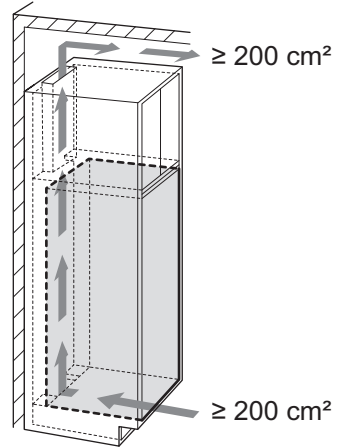

 **YouTube** [www.youtube.com/electrolux](http://www.youtube.com/electrolux)

How to install your Electrolux door on door Fridge Freezer 

min. 38 mm

min. 38 mm

2

i

2A

2B