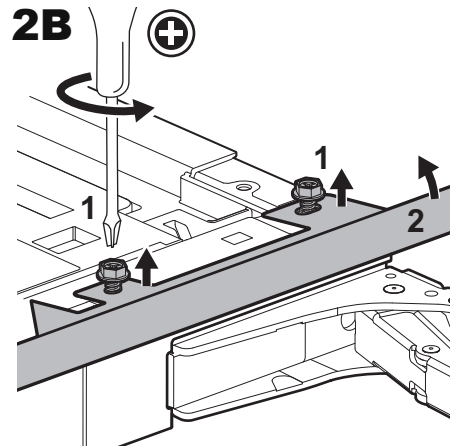

 **YouTube** [www.youtube.com/electrolux](http://www.youtube.com/electrolux)

How to install your Electrolux door on door Fridge Freezer 

min. 38 mm

min. 38 mm

2

i

2A

2B