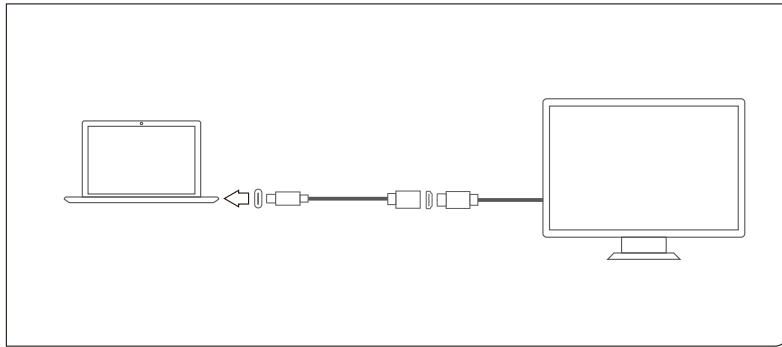

NL

USB-C naar HDMI® adapter IAD 1035

Sluit uw USB-C-apparaat aan op een HDMI®-display met de IAD 1035 USB-C naar HDMI® adapterkabel. Het biedt kristalheldere video-uitvoer tot 8K@60Hz.

De IAD 1035 USB-C naar HDMI® adapter is volledig plug-and-play, wat betekent dat er geen extra stuurprogramma's nodig zijn.

Specificaties

- USB 3.1 Type-C ingang
- 1x HDMI® adapteruitgang met resoluties tot (7680x4230)8K@60Hz
- Ingang: 5V/500mA Max
- Kabellengte: 15 cm
- Plug & Play, geen stuurprogramma's vereist

Compatibiliteit

Weggoaien

Gooi dit product niet weg bij het huishoudelijke afval. Breng het product naar een recyclingpunt voor elektrische en elektronische uitrusting. Neem contact op met uw winkelier of de plaatselijke autoriteiten voor meer informatie.

Neem de bijgevoegde informatie over het weggoaien in acht.

Conformiteitsverklaring

PL

Adapter USB C na HDMI® IAD 1035

Podłącz swoje urządzenie z portem USB C do wyświetlacza HDMI® za pomocą adaptera IAD 1035 USB C na HDMI®. Zapewnia on krystalicznie czysty obraz wideo do 8K przy 60 Hz.

Adapter IAD 1035 USB C na HDMI® jest całkowicie gotowy do użycia, co oznacza, że nie jest wymagane dodatkowe oprogramowanie sterownika.

Specyfikacja

- Wejście USB 3.1 typu C
- 1 wyjście adaptera HDMI® o rozdzielczości do (7680x4230) 8K przy 60 Hz
- Wejście: 5V/500mA Max
- Długość kabla: 15 cm
- Gotowe do użycia, nie są wymagane sterowniki

Zgodność

Utylizacja

Nie należy usuwać tego produktu jako odpadu komunalnego. Oddać do wyznaczonego punktu zbiórki sprzętu elektrycznego i elektronicznego. Aby uzyskać więcej informacji, należy skontaktować się ze sprzedawcą lub lokalnymi władzami.

Proszę zwrócić uwagę na załączone oddzielnie informacje dotyczące utylizacji.

Deklaracja zgodności

ISY

USB-C to HDMI® adapter
IAD 1035
Imtron GmbH
Media-Saturn-Strasse 1,
85053 Ingolstadt
Germany
www.imtron.eu
www.isy-online.eu

IM_IAD 1035_240304_V03