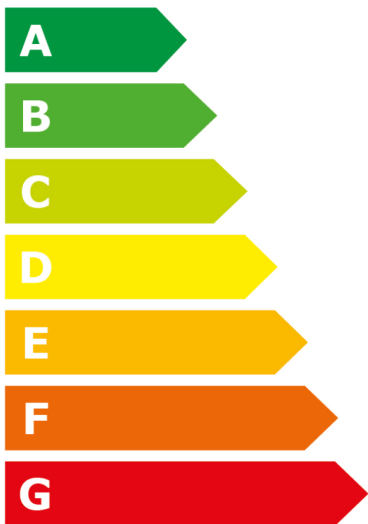

# ENERG

Beko

B7T692A3WW

79 kWh / 100

9,0 kg

4:30