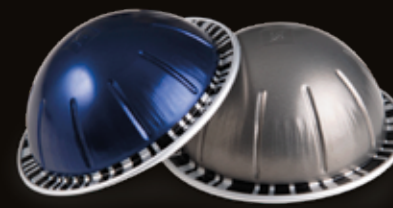

TOTEM COFFEE 20
è un prodotto brevettato e registrato da MACOM srl.

Caratteristiche tecniche

Dimensioni: H 30,0 - ø 11,0 cm - Peso: 495 gr
 Materiale: acciaio cromato
 Colore: acciaio
 Dispenser per: 20 capsule Nespresso VERTUO (non include)

con base girevole

MACOM

PERFETTO PER LA TUA
MACCHINA DEL CAFFÈ

MACOM

Art. 603

C.81G

200

4