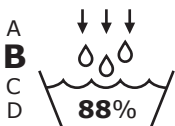

# ENERG

Bosch

WQG245D4BY

**110** kWh / 100

**9.0** kg

**3:15**