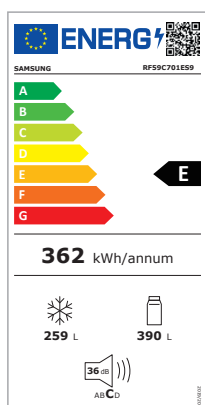

Réfrigérateur French Door

RF59C701ES9 - AI Energy Mode

AI Energy Mode

Efficacité énergétique avec des économies d'énergie quotidiennes **pouvant atteindre 2 heures*** grâce à la technologie AI.

SpaceMax™

Plus d'espace à l'intérieur, grâce à l'isolation efficace et aux parois minces.

All Around Cooling™

Refroidissement homogène partout grâce à des bouches d'aération judicieusement placées.

Carafe d'eau

Machine à glaçon manuelle

CARACTÉRISTIQUES GÉNÉRALES

Classe énergétique	E
Consomm. d'énergie ann. (kWh)	362
Digital Inverter Compressor	•
Contenance réfrig. (litre)	390
Contenance congél. (litre)	259
SpaceMax™	•
No Frost	•
Système de réfrigération	All Around Cooling™
Plaque Metal Cooling™	-
Precise Cooling (Réfrigérateur)	•
Multi Flow	•
Niveau Sonore (dB)	C,36
Remplissage automatique de la carafe d'eau	•
Machine à glaçon manuelle	•
Filtre à eau	•
Code filtre à eau	HAF-QIN
Étoiles congélateur	****
Classe climatique	SN-T
Capacité de congélation / 24h (kg)	12kg
Conservation panne de courant	8h
Alarme porte ouverte	•
Poignée métallique	intégré
Écran	Interne

INTÉRIEUR CONGÉLATEUR

Nombre de tiroirs	2
Nombre d'étagères	4
Compartiments de porte	-
Couleur des tiroirs et compartiments	Gris
Éclairage	Top LED
Power Freeze Fonction	•

DONNÉES TECHNIQUES

Connection Wifi	•
Dimensions (LxHxP mm)	912 x 1779 x 723
Profondeur sans porte (mm)	610
Poids net (kg)	126
Emballage (LxHxP)	972 x 1925 x 776
Poids Brut (kg)	135
Couleur	Inox Mat

CODES

BOM code	RF59C701ES9/EG
EAN code	8806094914078

*Les résultats des tests sont basés sur une comparaison de la consommation d'énergie telle qu'elle a été réglée en usine, avec et sans le mode AI Energy. Les économies estimées vont jusqu'à 10 %, ce qui équivaut à jusqu'à 2,4 heures par jour. Les résultats peuvent varier en fonction des conditions et des habitudes.