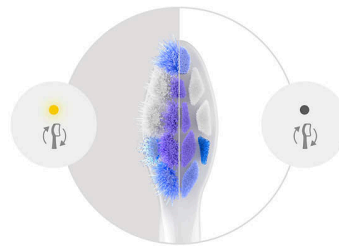

Recordatorios de sustitución

¿Sabías que los cabezales de cepillado pierden eficacia después de tres meses? Los dentistas recomiendan cambiar el cabezal de cepillado con regularidad, por eso los cepillos dentales Philips Sonicare cuentan con la tecnología BrushSync, que hace un seguimiento de la frecuencia y la intensidad del cepillado y, a continuación, te recuerda que debes sustituir el cabezal de cepillado cuando llegue el momento de cambiarlo.

HX6054/87