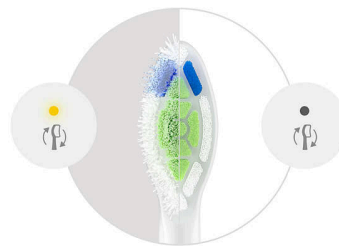

Recordatorios de sustitución

¿Sabías que los cabezales de cepillado pierden eficacia después de tres meses? Los dentistas recomiendan cambiar el cabezal de cepillado con regularidad, por eso los cepillos dentales Philips Sonicare cuentan con la tecnología BrushSync, que hace un seguimiento de la frecuencia y la intensidad del cepillado y, a continuación, te recuerda que debes sustituir el cabezal de cepillado cuando llegue el momento de cambiarlo.

HX6063/87