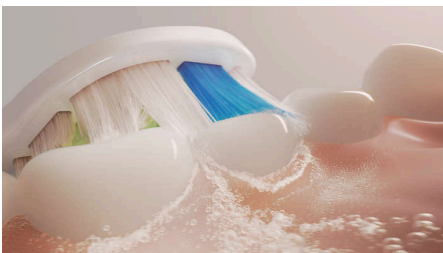

Cepillado Sonicare fiable

Disfruta de la limpieza elegida por millones de personas. Los cepillos dentales Philips Sonicare limpian y cuidan los dientes y las encías de forma

suave pero eficaz con hasta 62 000 movimientos de las cerdas. La acción de fluido Sonicare ayuda a las cerdas a limpiar al conducir el líquido entre los dientes y a lo largo de la línea de las encías.