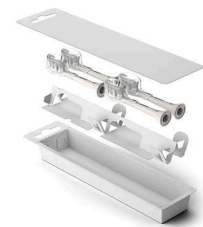

Embalaje de papel

Todos nuestros cabezales de cepillado se suministran en embalajes de papel que se pueden reciclar.