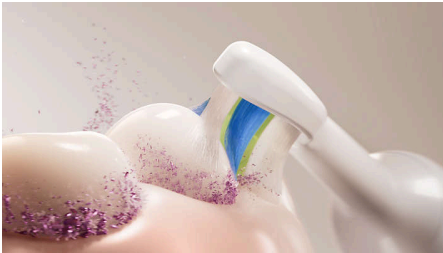

Optimal White

Pack de 2+1 cabezales de cepillado

Destacados

Dientes más blancos y brillantes

Tener unos dientes más blancos es muy fácil gracias a la almohadilla central para eliminar manchas de este cabezal de cepillado. Las cerdas con forma de diamante están diseñadas para aumentar el contacto con la superficie y eliminar las manchas de forma más eficaz. Los resultados hablan por sí mismos: dientes hasta un 100 % más blancos en tan solo una semana.*

Di adiós a la placa

Nuestro cabezal de cepillado blanqueador utiliza cerdas densas para eliminar hasta siete veces más placa que un cepillo dental manual, al tiempo que proporciona una limpieza refrescante en toda la boca.