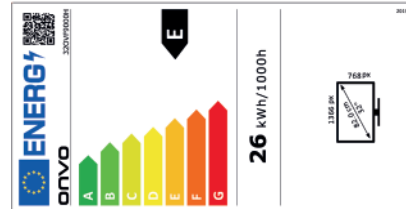

ENERJİ GÖRSEL

UZAKTAN KUMANDA