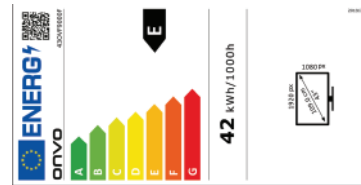

3 x HDMI

2 x USB (KLAVYE/MOUSE - MEDIA PLAYER)

OPTİK SES ÇIKIŞI

AV - ETHERNET GİRİŞİ

2 x 7 W SES ÇIKIŞI

ENERJİ GÖRSEL

UZAKTAN KUMANDA GÖRSEL