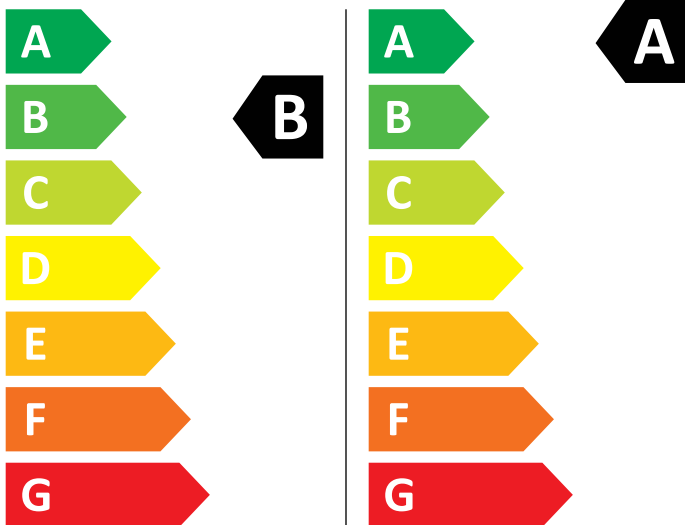

# ENERG

AEG

LWR9W81600 914610725

💧 206 kWh/100

💧 51 kWh/100

6,0 kg

10,0 kg

48 L