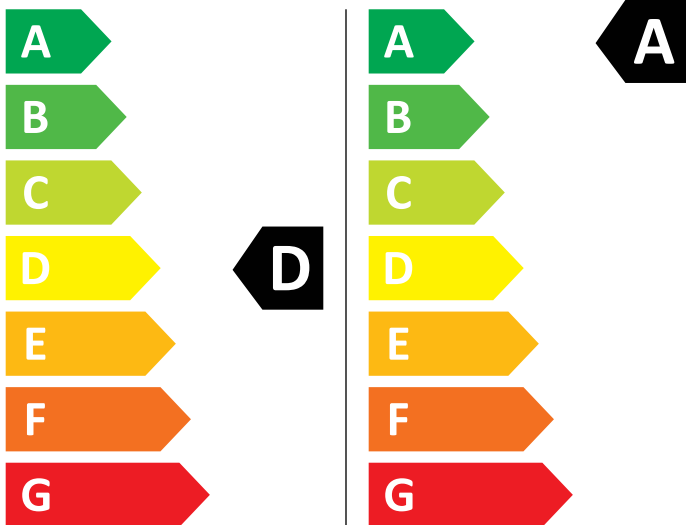

# ENERG

AEG

LWR7G65690 914610336

🚰 **265** kWh/100

💧 **49** kWh/100

**5,0** kg

**9,0** kg

**62** L