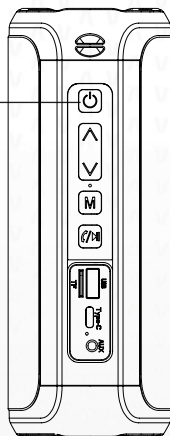

### USB PLAYER

USB type A input for USB music drive

REPRODUCTOR USB

Entrada USB tipo A para memoria externa

### AUX INPUT

3.5 mm minijack audio input

ENTRADA AUXILIAR

Entrada de audio 3.5 mm minijack

## Power On/Off

Encender / Apagar

POWER ON / OFF  
ENCENDIDO Y  
APAGADO

● SHORT PRESS  
PULSACIÓN  
CORTA

■ LONG PRESS  
PULSACIÓN  
LARGA