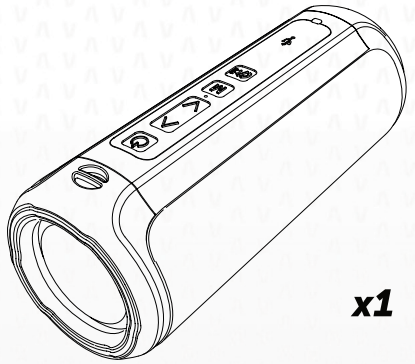

What's In The Box

Qué hay en la caja

x1

x1

x1

x1

Inputs

Conexiones

CHARGER

USB type C input to charge

CARGADOR

Entrada USB tipo C como puerto de carga

TF CARD READER
LECTOR DE TARJETAS TF