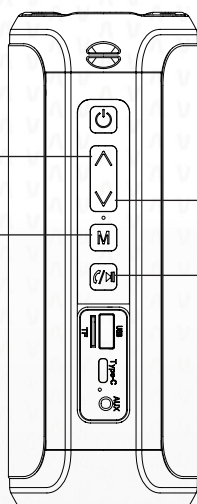

## Buttons

Botones

● NEXT TRACK  
SIGUIENTE CANCIÓN

■ VOLUME UP  
SUBIR VOLUMEN

● MODE SWITCH  
CAMBIAR MODO  
BT / USB / TF / AUX / FM

● SHORT PRESS  
PULSACIÓN  
CORTA

● PREVIOUS TRACK  
CANCION ANTERIOR

■ VOLUMEN DOWN  
BAJAR VOLUMEN