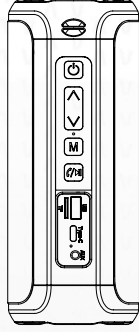

Pair
Enlazar