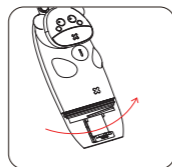

GIO-450PINK

GIO-450BLUE

innoGIO

PASOS DE USO

PRIMER USO

1. Sacar el cepillo de dientes.

2. Girar la tapa inferior en sentido contrario a las agujas del reloj y abra la tapa inferior.

3. Sacar la batería y la lámina protectora, y sustituya la batería (positivo hacia abajo).

4. Volver a colocar la tapa inferior y atornillela en el sentido de las agujas del reloj.

USO

1. Exprimir la pasta de dientes en el cepillo.

2. Poner el cepillo de dientes en la boca.

3. Para seleccionar una marcha adecuada, pulse suavemente el interruptor. El temporizador realiza una cuenta atrás de 2 minutos de cepillado. También hay un recordatorio para cambiar la zona de cepillado cada 30 segundos. Mantenga pulsado durante 3s para apagarlo.