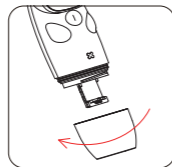

GIO-450PINK

GIO-450BLUE

innoGIO

PASOS DE USO

PRIMER USO

1. Sacar el cepillo de dientes.

2. Girar la tapa inferior en sentido contrario a las agujas del reloj y abra la tapa inferior.

3. Sacar la batería y la lámina protectora, y sustituya la batería (positivo hacia abajo).

4. Volver a colocar la tapa inferior y atornillela en el sentido de las agujas del reloj.

USO

1. Exprimir la pasta de dientes en el cepillo.

2. Poner el cepillo de dientes en la boca.

3. Para seleccionar una marcha adecuada, pulse suavemente el interruptor. El temporizador realiza una cuenta atrás de 2 minutos de cepillado. También hay un recordatorio para cambiar la zona de cepillado cada 30 segundos. Mantenga pulsado durante 3s para apagarlo.