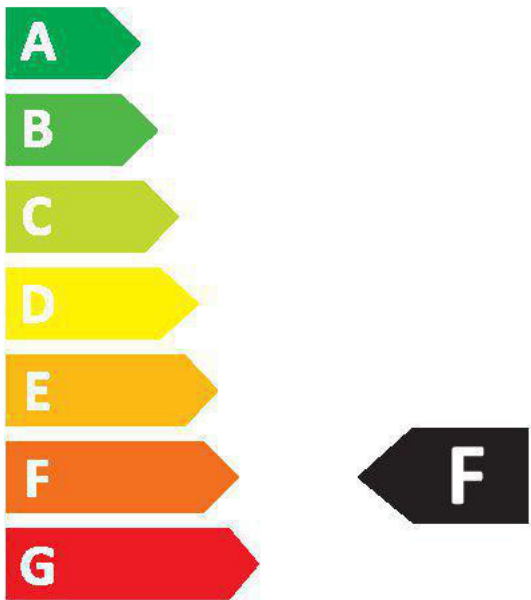

ENERG

PHILIPS

9290030174

7

kWh/1000h

2019/2015