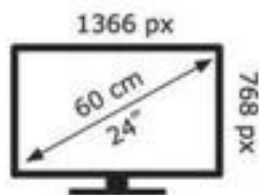

**ENERG** ⚡

**onvo**

24OV6000H

17 kWh/1000h

2019/2013