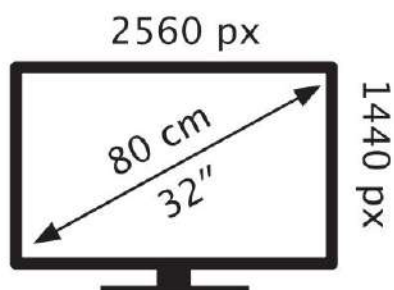

ENERGY

G32qc-10(G19315Q
G0)

Lenovo

25 kWh/1000h

2019/2013