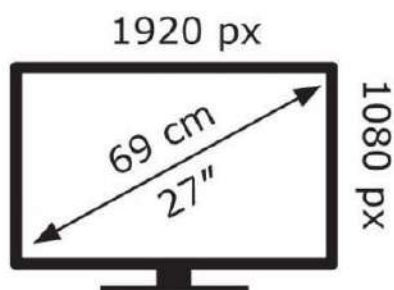

ENERG

MSI

Optix MAG271CR

26 kWh/1000h

2019/2013