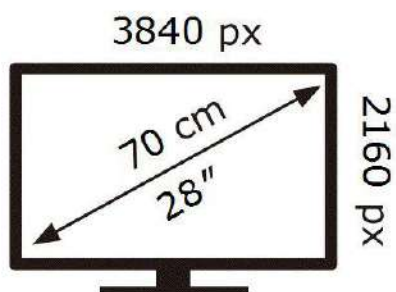

ENERG

SAMSUNG

U28E850R

39 kWh/1000h

2019/2013